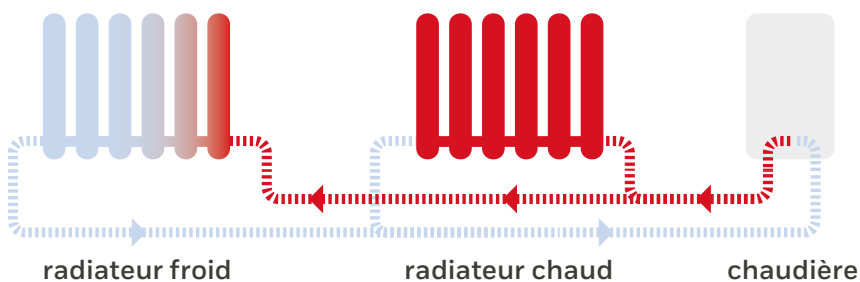

evohome + équilibrage hydraulique = plus de confort, moins d'énergie

Des radiateurs qui chauffent lentement ou restent froids, du bruit et des sifflements dans les tuyaux, des coûts de chauffage élevés et un entretien coûteux - ce sont les conséquences d'un système de chauffage mal réglé. L'équilibrage hydraulique permet d'équilibrer un système de chauffage central, ce qui est très facile à réaliser avec le système evohome. Non seulement evohome donne un coup de pouce supplémentaire au niveau de l'équilibrage mais il permet également de réaliser des économies d'énergie et de réduire ainsi la facture énergétique.

Plus de confort: la cuisine déjà chaude, mais le salon froid? Est-ce que toute la maison met longtemps à être à température? L'équilibrage hydraulique est la solution.

Réduction des coûts énergétiques car tous les composants du système de chauffage fonctionnent plus efficacement.

Un système côté eau ajusté en continu empêche le sifflement et le bruissement des tuyaux.

Facile à réaliser avec des vannes thermostatiques dynamiques (Kombi-TRV) qui peuvent être utilisées dans presque toutes les situations.

Système de chauffage mal équilibré

Consommation de gaz élevée
Pièces froides possibles