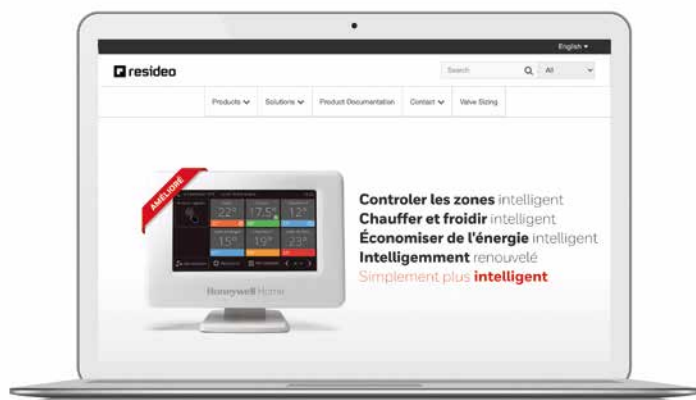

Nous vous rendons la tâche facile

evohome est facile à installer et à entretenir. En tant qu'installateur evohome, vous n'êtes jamais seul. Nous offrons une assistance de A à Z si nécessaire, des conseils et astuces utiles avec une formation complète. Mettez à jour vos compétences et rejoignez la révolution smart evohome:

homecomfort.resideo.com/evohome