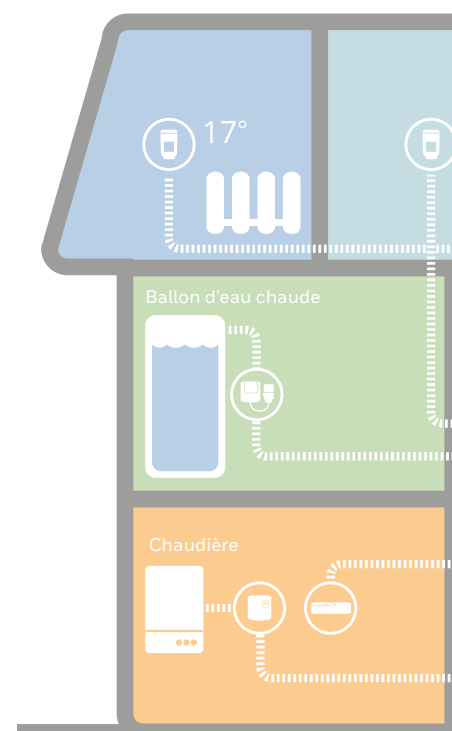

Convient à presque toutes les installations et applications

PANNEAU DE COMMANDE EVOHOME

La tablette evohome est à la fois le cœur et le cerveau du système evohome. Jusqu'à 12 zones peuvent être installées et contrôlées par le panneau de commande.

- Écran tactile couleur sans fil
- Guide d'installation facile à suivre
- Options de support de table ou de montage mural

TÊTES DE RADIATEUR

Mesurez et contrôlez sans fil la température dans n'importe quelle pièce avec une vanne de radiateur HR91 ou HR92.

- Communication bidirectionnelle avec la tablette evohome
- Installation facile
- La fonction 'Fenêtre ouverte' éteint le radiateur si la température ambiante baisse soudainement
- Protection contre le gel
- 2 modèles disponibles : HR91 ou HR92 (avec ou sans écran et avec ou sans possibilité de régler la température directement sur la tête)

CHAUDIÈRE, CHAUFFAGE DE VILLE, POMPE À CHALEUR ...

Les modules sans fil R8810A et BDR91T contrôlent la source, en fonction de la demande de chaleur ou de refroidissement d'une ou plusieurs zones. Les sources avec lesquelles evohome peut être utilisé sont:

- Chaudière on/off ou vanne de zone
- Chaudière modulante OpenTherm
- Chaleur
- Chauffage urbain
- Poêles à granulés

THERMOSTAT D'AMBIANCE DIGITAL SANS FIL