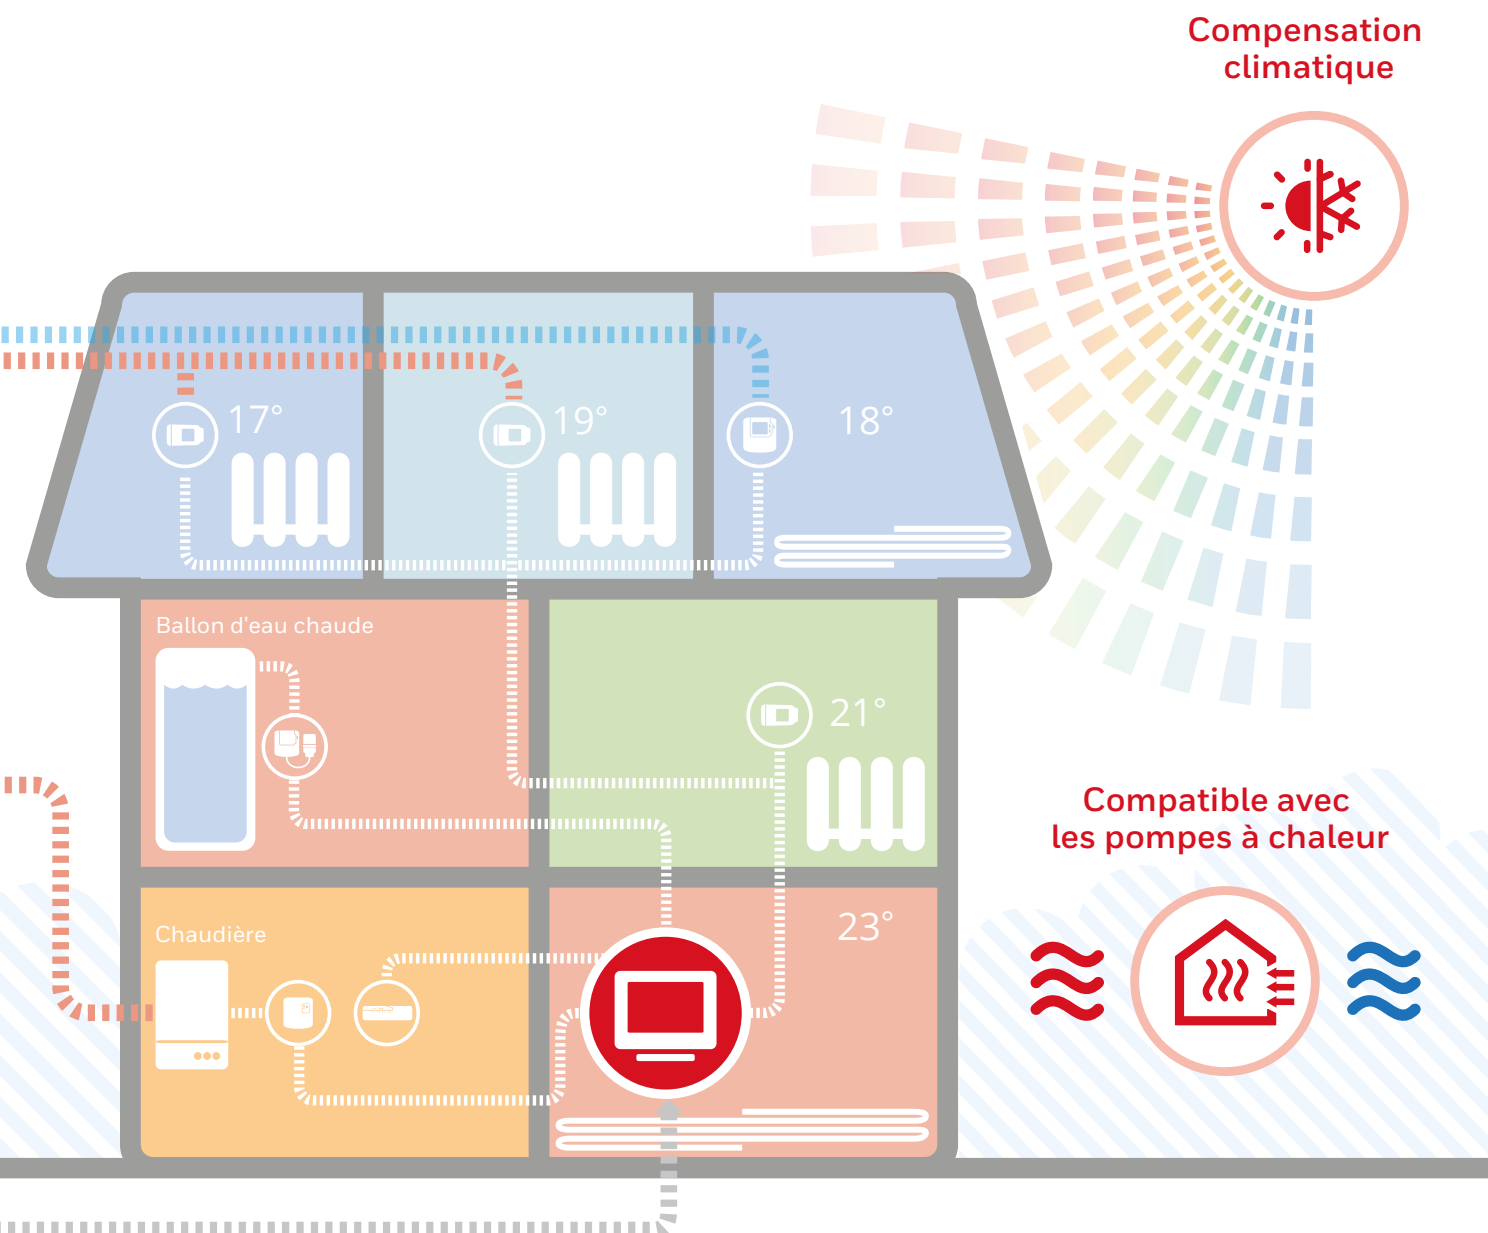

evohome permet à vos clients de régler facilement la température de leur logement par pièce: localement ou à distance via l'application. Cette solution intelligente tout-en-un est sans fil, connectée au Wi-Fi et facile à installer. evohome est tellement facile à utiliser, qu'il est le seul système multizone intelligent dont vous avez besoin.

EVOHOME

- Contrôle intelligent des zones – contrôlez jusqu'à 12 zones individuellement en fonction de la température
- Sans fil – installation facile et rapide
- Connecté – WiFi intégré pour le contrôle des applications sur tablette ou smartphone
- Fonctionne avec IFTTT et Google Assistant
- Contrôle selon les besoins – localement dans la pièce, centralement sur le panneau de commande et à distance via l'application ou les assistants vocaux
- Chaque zone peut être programmée individuellement pendant 7 jours (6 périodes par jour)
- Écran tactile couleur

Régulation de la température de chauffage et refroidissement

Adaptation de Charge Avancée

Application utilisable

COMPATIBLE AVEC LES POMPES À CHALEUR

evohome convient à presque tous les foyers et toutes les applications. Désormais, il fonctionne avec des pompes à chaleur en plus des chaudières de chauffage central, du chauffage urbain et des poêles à granulés.

RÉGULATION DE LA TEMPÉRATURE CHAUFFAGE ET REFROIDISSEMENT

Vos clients peuvent facilement basculer entre le chauffage et le refroidissement, ce qui leur permet de contrôler chaque zone individuellement pour un confort maximal. Cela garde la maison agréablement chaude en hiver et fraîche en été.