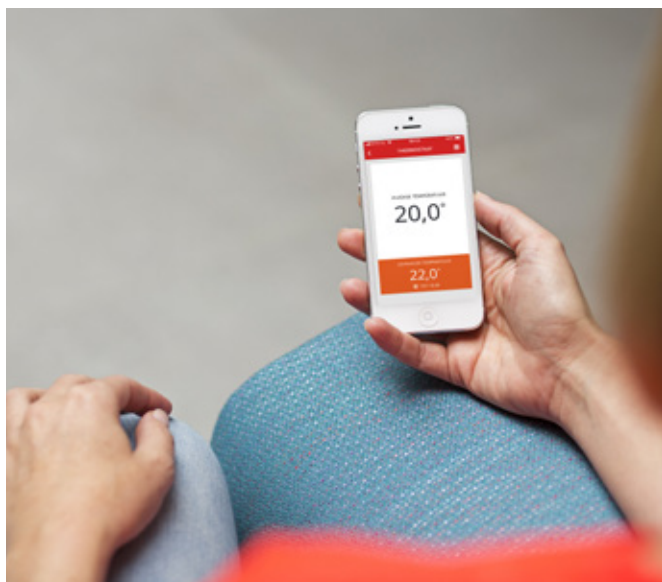

## Profiteer van optimale controle

Het vertrouwde 'rondje' van Honeywell Home is er ook in een slimme, *connected*-uitvoering. Deze Round is eenvoudig te bedienen, ook met uw smartphone. Via de Total Connect Comfort-app hebt u altijd en overal de controle over de verwarming. Dat geeft maximaal comfort tegen minimale energiekosten. De Round Connected is geschikt voor elk verwarmingssysteem: er is een type voor modulerende Open Therm-cv-ketels en een type voor aan/uit-ketels.

De temperatuurinformatie op de Round Connected, die duidelijk wordt aangegeven op de thermostaat, is ook beschikbaar via de app. U kunt de gewenste temperatuur instellen op de thermostaat zelf of met uw smartphone of tablet. Op die manier kunt u ook een weekprogramma instellen, zodat de Round een klokthermostaat wordt.

## Meer controle op afstand te bedienen via de app

De tijd dat u eerst naar huis moest om de verwarming aan te zetten, is voorgoed voorbij. Ook uw wooncomfort regelt u gewoon met uw smartphone.

De Round Connected van Honeywell Home bedient u met de handige Total Connect Comfort-app. Een gratis app voor smartphone of tablet zónder abonnementskosten. Hiermee kunt u de verwarming vanaf een afstand bedienen, op elke willekeurige locatie: vanaf het werk, vanuit de auto of vanaf uw vakantieadres. Voortaan krijgt u bij thuiskomst altijd een warm welkom.