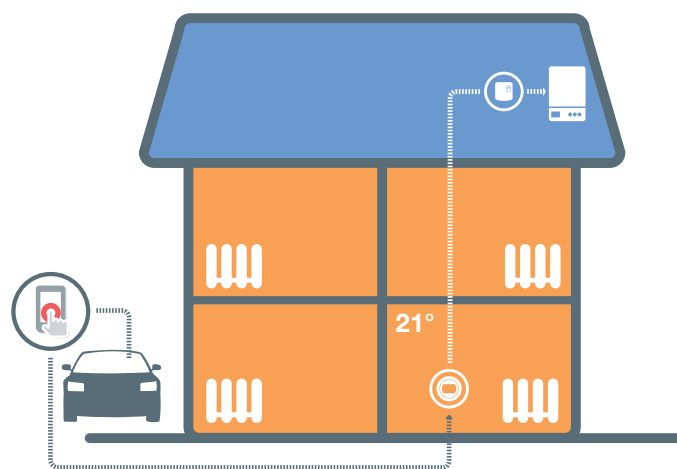

## Profiteer van optimale controle

Het vertrouwde 'rondje' van Honeywell Home is er ook in een slimme, *connected*-uitvoering. Deze Round is eenvoudig te bedienen, ook met uw smartphone. Via de Total Connect Comfort-app hebt u altijd en overal de controle over de verwarming. Dat geeft maximaal comfort tegen minimale energiekosten. De Round Connected is geschikt voor elk verwarmingssysteem: er is een type voor modulerende Open Therm-cv-ketels en een type voor aan/uit-ketels.

De temperatuurinformatie op de Round Connected, die duidelijk wordt aangegeven op de thermostaat, is ook beschikbaar via de app. U kunt de gewenste temperatuur instellen op de thermostaat zelf of met uw smartphone of tablet. Op die manier kunt u ook een weekprogramma instellen, zodat de Round een klokthermostaat wordt.

## Meer controle op afstand te bedienen via de app

De tijd dat u eerst naar huis moest om de verwarming aan te zetten, is voorgoed voorbij. Ook uw wooncomfort regelt u gewoon met uw smartphone.

De Round Connected van Honeywell Home bedient u met de handige Total Connect Comfort-app. Een gratis app voor smartphone of tablet zónder abonnementskosten. Hiermee kunt u de verwarming vanaf een afstand bedienen, op elke willekeurige locatie: vanaf het werk, vanuit de auto of vanaf uw vakantieadres. Voortaan krijgt u bij thuiskomst altijd een warm welkom.