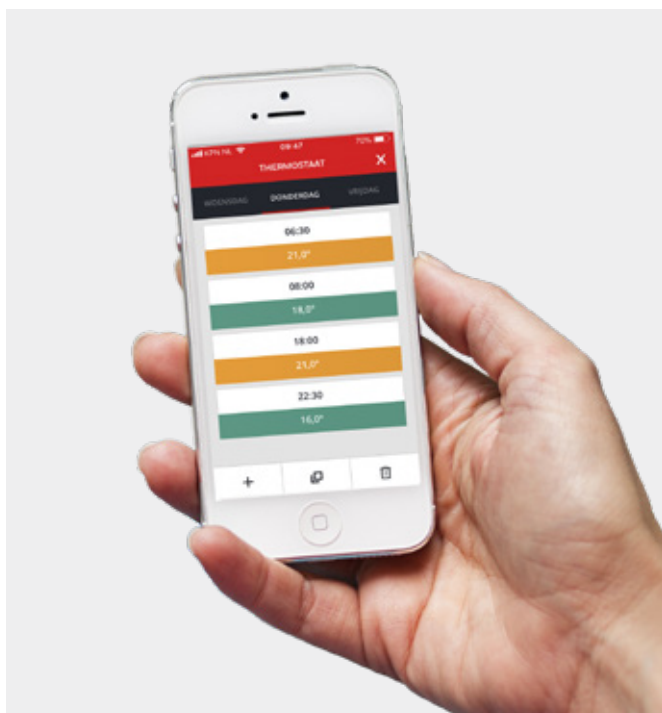

De temperatuurinformatie op de Round Connected, die duidelijk wordt aangegeven op de thermostaat, is ook beschikbaar via de app. U kunt de gewenste temperatuur instellen op de thermostaat zelf of met uw smartphone of tablet. Op die manier kunt u ook een weekprogramma instellen, zodat de Round een klokthermostaat wordt.

## Meer controle op afstand te bedienen via de app

De tijd dat u eerst naar huis moest om de verwarming aan te zetten, is voorgoed voorbij. Ook uw wooncomfort regelt u gewoon met uw smartphone.

De Round Connected van Honeywell Home bedient u met de handige Total Connect Comfort-app. Een gratis app voor smartphone of tablet zónder abonnementskosten. Hiermee kunt u de verwarming vanaf een afstand bedienen, op elke willekeurige locatie: vanaf het werk, vanuit de auto of vanaf uw vakantieadres. Voortaan krijgt u bij thuiskomst altijd een warm welkom.

## Minder energie de slimste manier om snel te besparen

Wist u dat tot 55% van de gemiddelde energierekening uit verwarmingskosten bestaat? Honeywell Home helpt! Door met de Round Connected energiebewuster te stoken en de energiebesparende functies consequent toe te passen, kan een huishouden tot wel 22% op deze kostenpost besparen. Gewoonweg door alleen te verwarmen wanneer dat nodig is. Ook de Total Connect Comfort-app levert hier een behoorlijke bijdrage aan. U kunt immers nooit meer vergeten de verwarming uit te zetten.

## Programmeerbaar nog meer besparingspotentieel

De Round Connected kan geheel volgens uw persoonlijke leefritme worden geprogrammeerd. Voor zeven dagen per week tot zes perioden per dag. Gewoon via de app op uw smartphone of tablet. De app biedt ook eenvoudige sneltoetsen zoals 'Besparing ECO', 'Verwarming UIT' of 'Afwezig'. Zo kunt u de warmtevraag snel aanpassen en nog meer besparen. De Round Connected werkt ook in perfecte harmonie samen met Amazon Echo, Google Home en IFTTT: handige diensten waarmee u de verwarming van uw huis nog slimmer en zorgeloos aan kunt sturen.