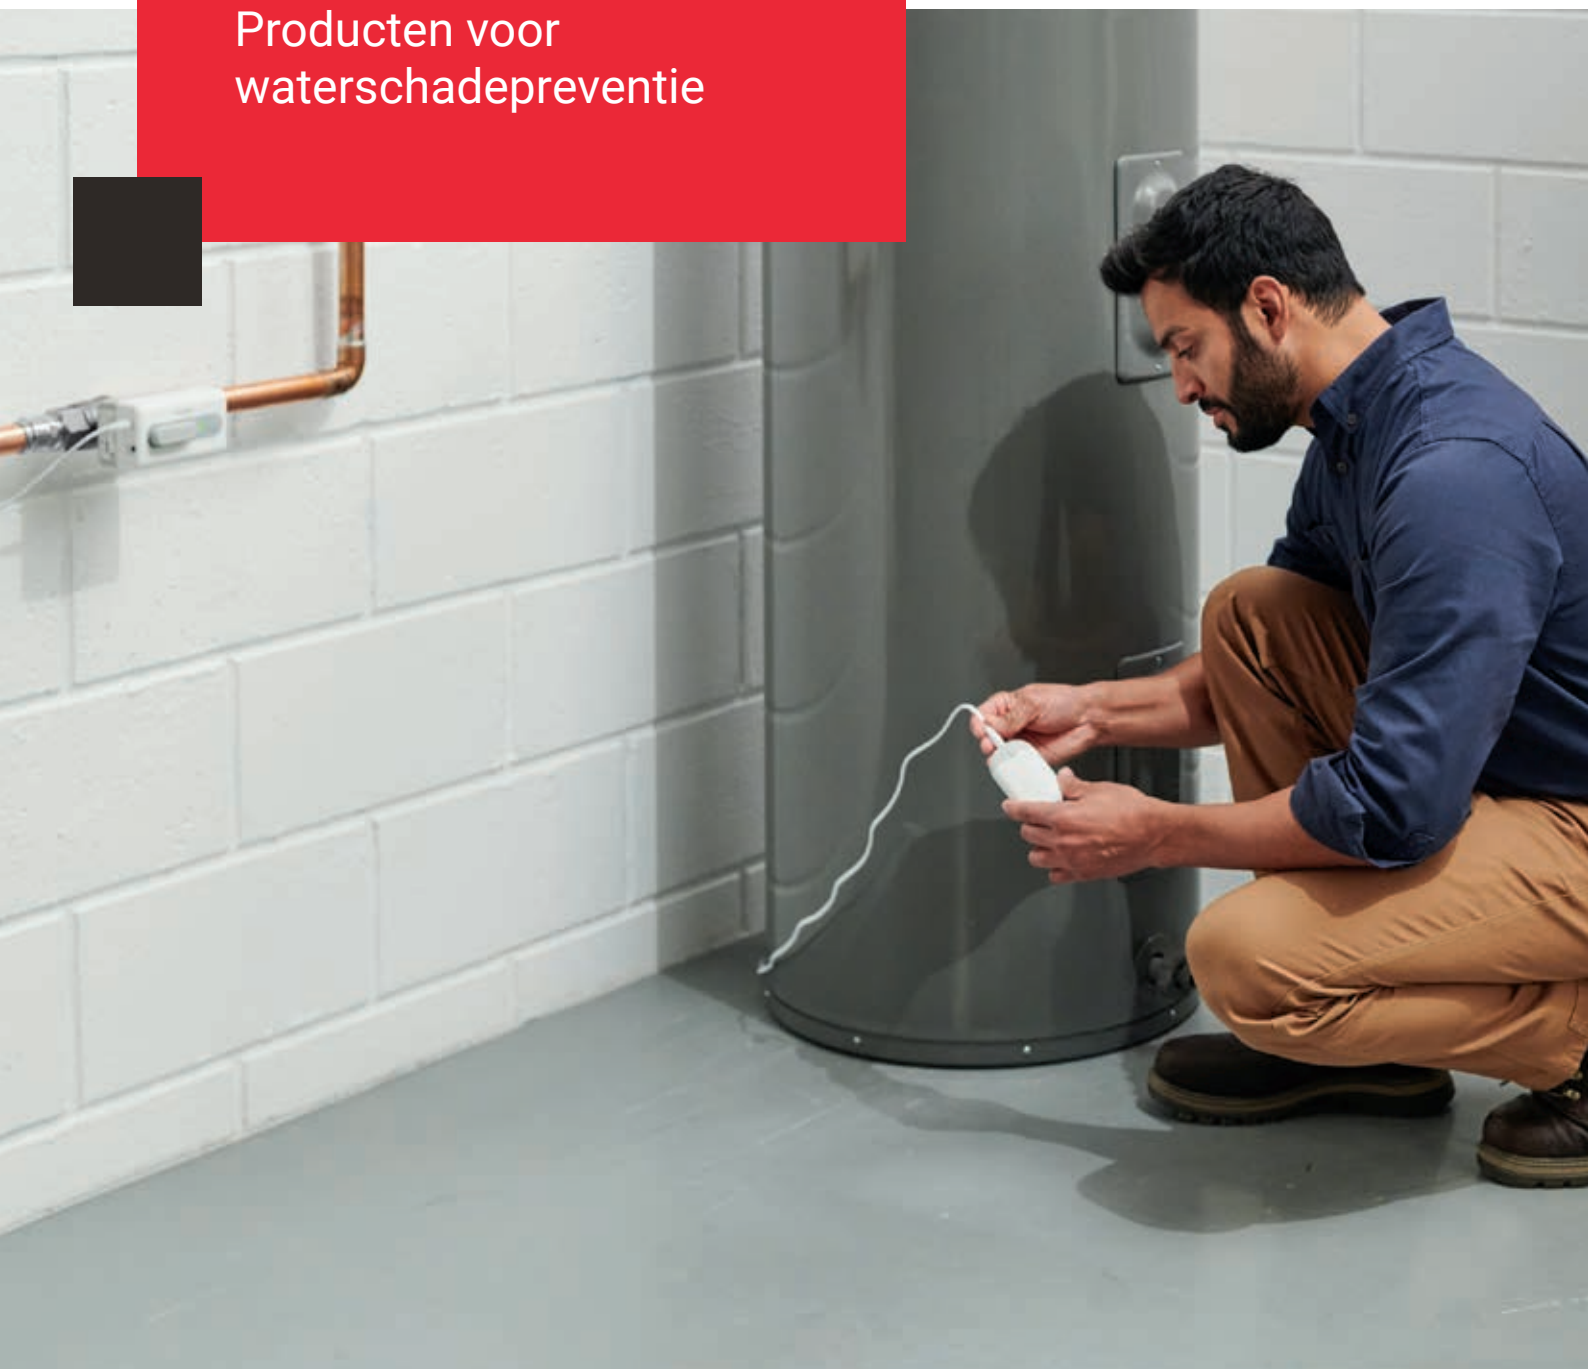

resideo

Complete beveiliging tegen waterlekkage

De L-serie:
Producten voor
waterschadepreventie

De gecombineerde waterschadepreventietechnologie van de L-serie producten geeft uw klant de mogelijkheid om schade die ontstaat door waterlekkages te voorkomen.

Directe meldingen en uitgebreide bescherming

Een schadeclaim vanwege waterlekkage ligt gemiddeld rond de 10.000 euro. Veel woningeigenaren beseffen dit pas wanneer het al te laat is. De Resideo Braukmann L5 WiFi-waterlekkage-afsluiter sluit het water automatisch af wanneer er een lekkage wordt gedetecteerd. Zo zijn eigendommen én het huis beschermd tegen mogelijk dure schade. Voeg extra Resideo WiFi-waterlekkage- en vorstdetectoren toe voor nog meer zekerheid.

PRODUCTEN EN EIGENSCHAPPEN

L1 WiFi-waterlekkage- en vorstdetector

- **Geavanceerde lekherkenning**

Waarschuwt voor lekkages of bevroren leidingen door middel van smartphone meldingen, led indicatoren op locatie en een 100 dBA-alarm.