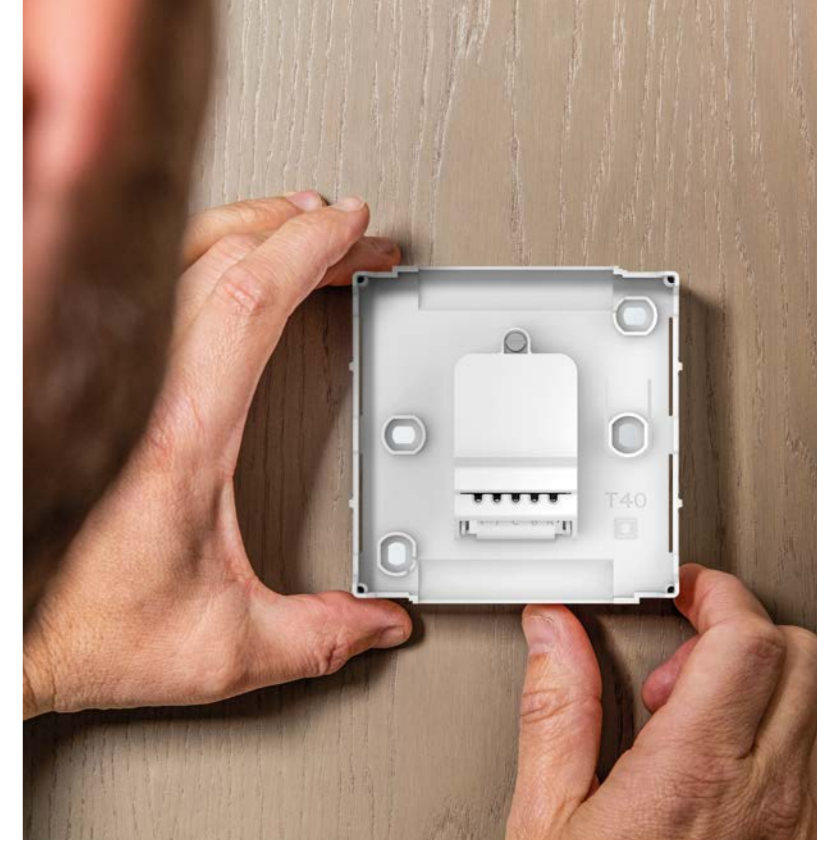

Eenvoudig te installeren

Geen ingewikkelde installatie meer. Onze website biedt alle informatie die u nodig heeft om onze toonaangevende reeks aan thermostaten te installeren en gebruiken. DT4 Ruimtethermostaten worden geleverd inclusief handleiding met QR-code die verwijst naar onze installatievideo's.

Extra installatie-informatie is beschikbaar op onze online support portal, via Resideo Academy online cursussen en in de installatievideo's op ons YouTube-kanaal.