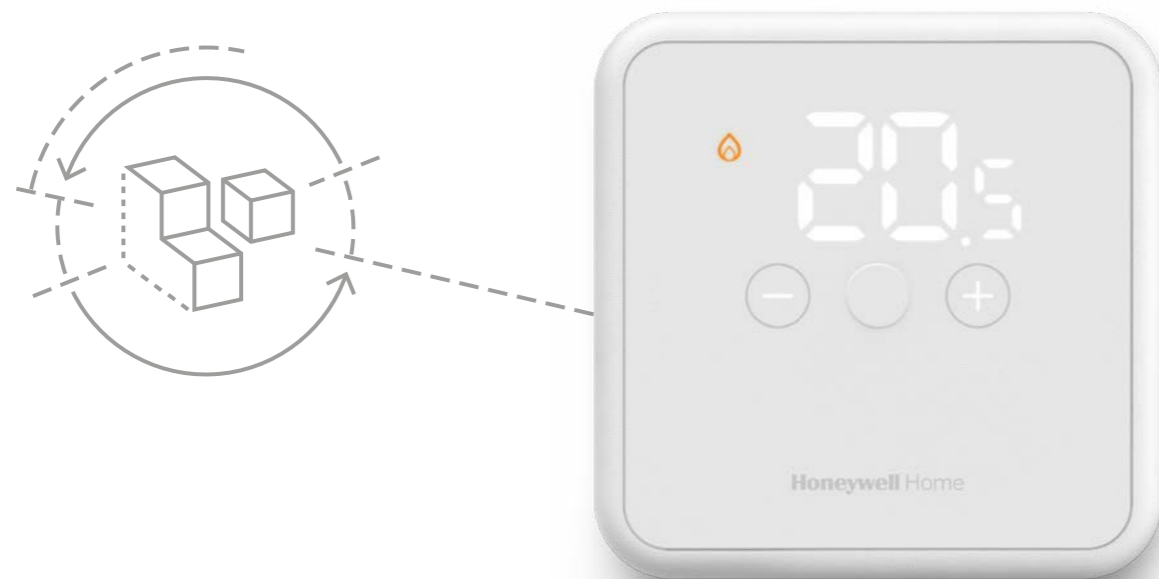

Productspecificaties

	DT4 Ruimte- thermostaat bedraad Aan/Uit	DT4R Ruimte- thermostaat draadloos Aan/Uit	DT4R Ruimte- thermostaat draadloos - alleen thermostaat	DT4M Ruimte- thermostaat bedraad Modulerend	DT4R Ruimte- thermostaat draadloos Modulerend
Referentie- nummer	DT40WT20 (wit) DT40GT21 (grijs) DT40BT22 (zwart)	YT42WRFT20 (wit) YT42GRFT21 (grijs) YT42BRFT22 (zwart)	DTS42WRFST20 (wit) DTS42GRFST21 (grijs) DTS42BRFST22 (zwart)	DT41SPMWT30 (wit) DT41SPMGT31 (grijs) DT41SPMBT32 (zwart)	YT43MRFWT30 (wit) YT43MRFGT31 (grijs) YT43MRFBT32 (zwart)
Kleuropties	Wit, grijs, zwart	Wit, grijs, zwart	Wit, grijs, zwart	Wit, grijs, zwart	Wit, grijs, zwart
Verwarmen/ koelen	Ja	Ja	Ja	Ja	Ja
Batterij	Ja (inclusief)	Ja (inclusief)	Ja (inclusief)	Nee	Ja (inclusief)
Batterijduur*	3,5 jaar	1,5 jaar	1,5 jaar	-	1,5 jaar
Comptabiliteit met Honeywell Home producten	-	BDR91A	evohome, HCC100, BDR91A, HCE80	HCC100	-
Apparatuur	Cv-ketels, warmte-pompen, zone-kleppen, vloerregeling, elektrische verwarming	Cv-ketels, warmte-pompen, zone-kleppen, vloerregeling, elektrische verwarming, vervangingsmarkt	HCC100, evohome, vervangingsmarkt	Cv-ketels, warmtepompen, vloerregeling	Cv-ketels, warmtepompen, vloerregeling
Garantie	5 jaar	5 jaar	5 jaar	5 jaar	5 jaar

*batterijduur ingeschat op basis van 10 interacties per dag en 5 seconde per interactie