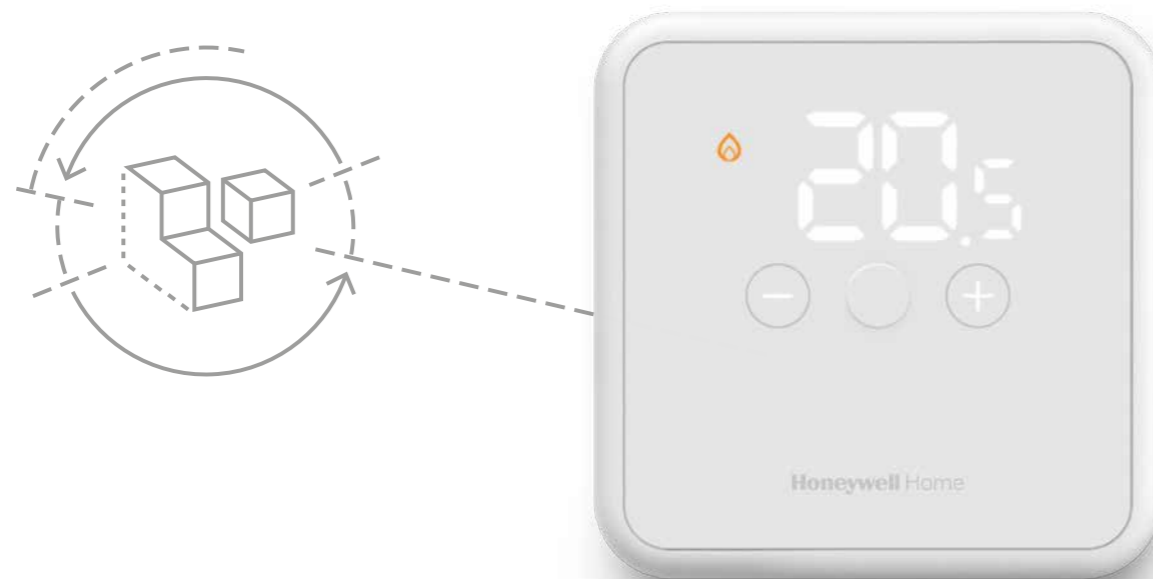

Productspecificaties

	DT4 Ruimte- thermostaat bedraad Aan/Uit	DT4R Ruimte- thermostaat draadloos Aan/Uit	DT4R Ruimte- thermostaat draadloos - alleen thermostaat	DT4M Ruimte- thermostaat bedraad Modulerend	DT4R Ruimte- thermostaat draadloos Modulerend
Referentie- nummer	DT40WT20 (wit) DT40GT21 (grijs) DT40BT22 (zwart)	YT42WRFT20 (wit) YT42GRFT21 (grijs) YT42BRFT22 (zwart)	DTS42WRFST20 (wit) DTS42GRFST21 (grijs) DTS42BRFST22 (zwart)	DT41SPMWT30 (wit) DT41SPMGT31 (grijs) DT41SPMBT32 (zwart)	YT43MRFWT30 (wit) YT43MRFGT31 (grijs) YT43MRFBT32 (zwart)
Kleuropties	Wit, grijs, zwart	Wit, grijs, zwart	Wit, grijs, zwart	Wit, grijs, zwart	Wit, grijs, zwart
Verwarmen/ koelen	Ja	Ja	Ja	Ja	Ja
Batterij	Ja (inclusief)	Ja (inclusief)	Ja (inclusief)	Nee	Ja (inclusief)
Batterijduur*	3,5 jaar	1,5 jaar	1,5 jaar	-	1,5 jaar
Comptabiliteit met Honeywell Home producten	-	BDR91A	evohome, HCC100, BDR91A, HCE80	HCC100	-
Apparatuur	Cv-ketels, warmte-pompen, zone-kleppen, vloerregeling, elektrische verwarming	Cv-ketels, warmte-pompen, zone-kleppen, vloerregeling, elektrische verwarming, vervangingsmarkt	HCC100, evohome, vervangingsmarkt	Cv-ketels, warmtepompen, vloerregeling	Cv-ketels, warmtepompen, vloerregeling
Garantie	5 jaar	5 jaar	5 jaar	5 jaar	5 jaar

*batterijduur ingeschat op basis van 10 interacties per dag en 5 seconde per interactie