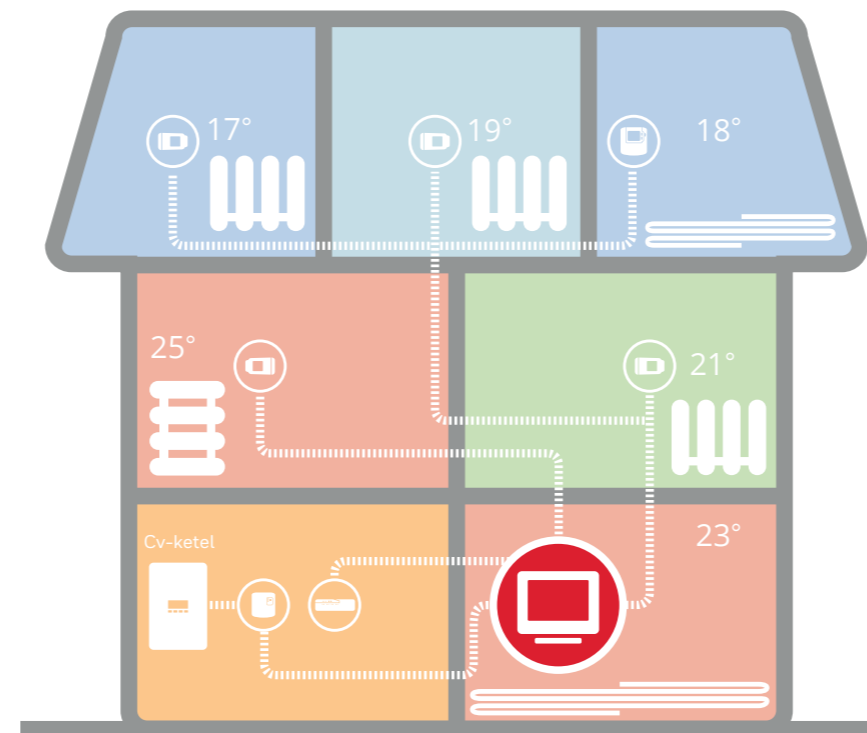

CV-KETEL, STADSVERWARMING, WARMTEPOMP...

De draadloze modules R8810A en BDR91T sturen de bron aan, afhankelijk van de warmte- of koudevraag uit een of meer zones. Bronnen waarmee evohome kan worden gebruikt zijn:

- Aan/uit-cv-ketel of zoneklep
- Modulerende OpenTherm-cv-ketel
- Warmtepomp
- Stadsverwarming
- Pelletkachels

DRAADLOZE DIGITALE KAMERTHERMOSTAAT

De draadloze T87RF en DT4 meten de kamertemperatuur en kunnen eenvoudig samenwerken met de HCE80-vloerverwarmings-regelaar. Ook ideaal indien er meerdere radiatoren in één ruimte geplaatst zijn.

- Tweeweg-communicatie met het evohome-bedienpaneel
- Tafelstandaard (DT4) en wandmontage (T87RF en DT4) mogelijk
- Duidelijk zichtbaar display met achtergrondverlichting

Elke woning en elke verwarmingsinstallatie is anders, maar evohome is universeel toepasbaar. Het voegt zich naar de behoeften van uw klanten, zowel bij installatie als in het dagelijks gebruik. evohome is geschikt voor vele typen woonhuizen en kantoren: van luxe studio's en eengezinswoningen tot dokterspraktijken en kleine kantoren.

Radiatoren, aan/uit- of OpenTherm-modulerende ketels? Vloerverwarming, stadsverwarming of warmtepomp? Gewoonweg een kwestie van evohome installeren!

VLOERVERWARMING EN -KOELING

Regel vloerverwarming en -koeling tot 8 zones met de HCC100 Multizone vloercomfort regelaar, met:

- Continue 2-weg communicatie met het evohome-display
- 20 selecteerbare uitgangen voor aansturing van slanggroepen via thermische motoren
- Tot 8 individueel geregelde temperatuurzones met Honeywell Home thermostaten, waarvan maximaal 6 bedraad
- Eenvoudig te configureren via de Resideo Pro app
- Geïntegreerd 230V pomprelais

SLIMME BEDIENING

Uw klant bepaalt waar en wanneer hij evohome wil bedienen:

- Lokaal in de kamer
- Centraal op het bedienpaneel
- Op afstand via de app
- Via spraakassistenten