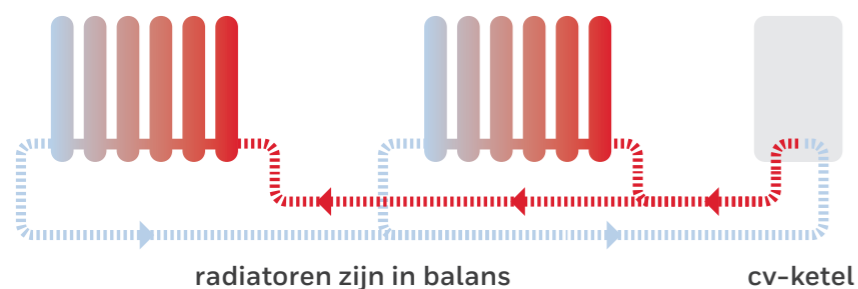

Goed ingeregelde cv-installatie

Laag energieverbruik
Hoog comfort

resideo academy

De juiste training voor de juiste klus.

Je wilt een opleiding volgen, maar in je overvolle agenda vind je maar moeilijk een vrij moment. Dan ben je bij Resideo Academy aan het juiste adres. Wij bieden gratis online en klassikale cursussen en (dag)trainingen voor professionals. Aan het eind van de training heb jij alle kennis in huis om de producten van Resideo eenvoudig en snel te plaatsen.