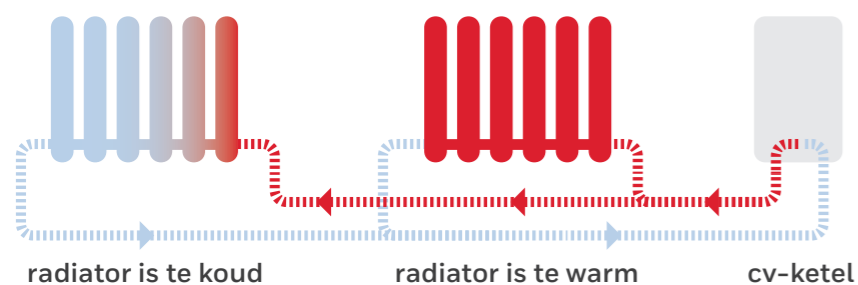

evohome + waterzijdig inregelen = meer comfort, minder energie

Traag opwarmende of koud blijvende radiatoren, geruis en gefluit in leidingen, hoge stookkosten en kostbaar onderhoud - het zijn de gevolgen van een slecht ingeregeld verwarmingssysteem. Met waterzijdig inregelen brengt u de cv-installatie in balans, een actie die uitstekend samengaat met de installatie van evohome. Waterzijdig inregelen geeft het comfort van evohome een extra impuls en doet de energierekening nog verder dalen.

Meer comfort: de keuken al warm, maar de woonkamer koud? Duurt het lang voordat het hele huis op temperatuur is? U lost dit op met waterzijdig inregelen.

Een continu waterzijdig ingeregeld systeem voorkomt fluitende en ruisende leidingen.

Eenvoudig te realiseren met dynamische thermostatische radiatorventielen (Kombi-TRV) die in vrijwel elke situatie toe te passen zijn.

Lagere energiekosten omdat alle componenten van het verwarmingssysteem efficiënter werken.

Slecht ingeregelde cv-installatie

Hoog gasverbruik
Mogelijk te koude ruimtes