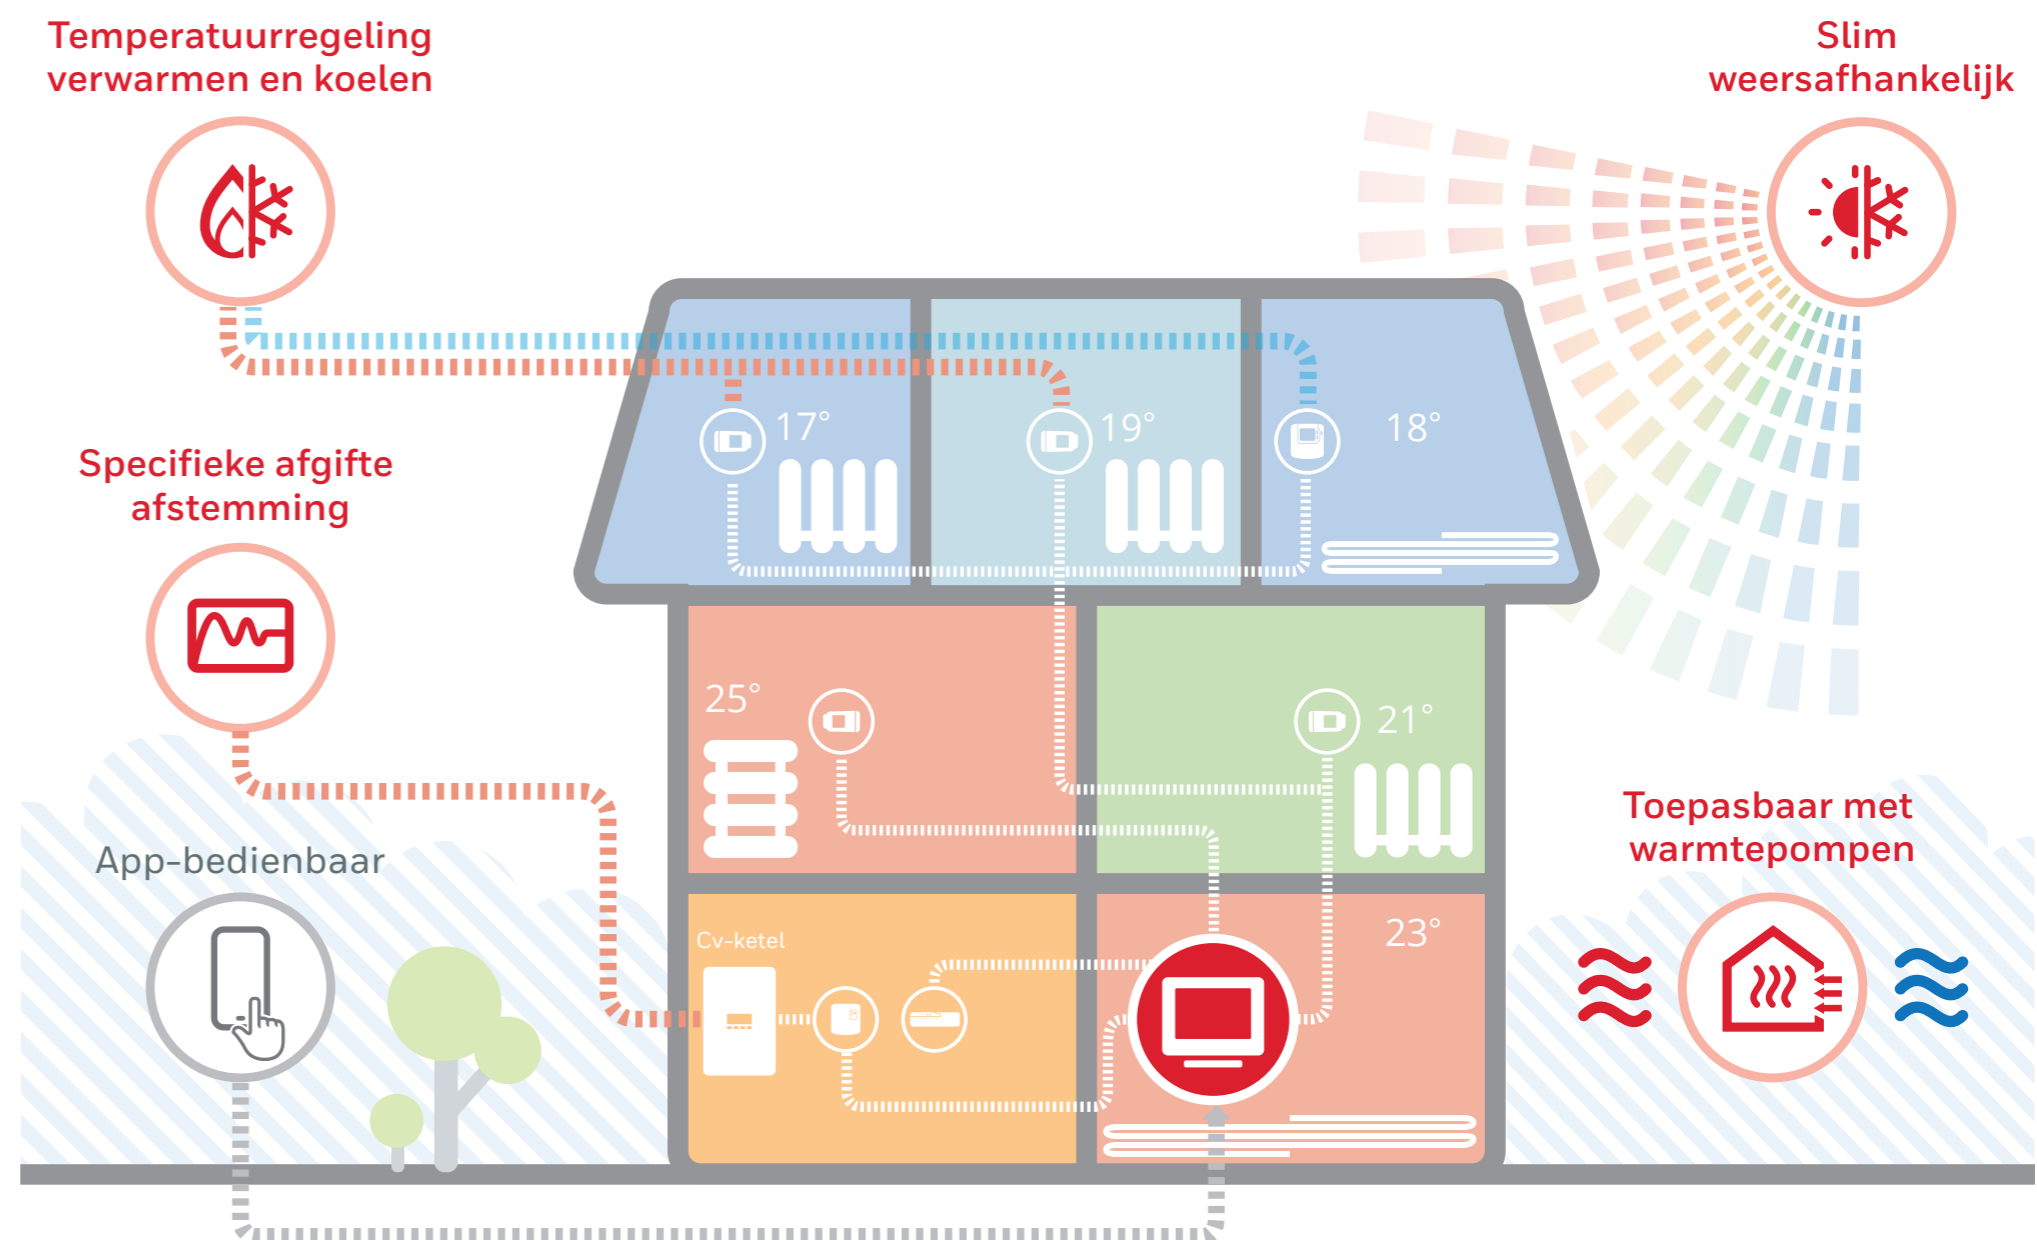

evohome slimme zoneregeling

Maak kennis met de vernieuwde evohome slimme zoneregeling

evohome is de slimme zoneregeling, waarmee de verwarming en koeling in tot wel 12 ruimtes in een woning of kantoor individueel kan worden geregeld. Dit beproefde en betrouwbare systeem van Resideo is voorzien van nieuwe functies en daarmee nu nóg slimmer.

evohome laat uw klanten de temperatuur in huis gemakkelijk per kamer instellen: lokaal óf op afstand via de app. Deze slimme alles-in-éénoplossing is draadloos, met wifi verbonden en eenvoudig te installeren. En omdat evohome zo veelzijdig en gebruiksvriendelijk is, is dit de enige slimme zoneregeling die u nodig hebt.

EVOHOME

- Slimme zoneregeling – regel tot 12 zones individueel op temperatuur
- Draadloos – eenvoudige installatie zonder hak- en breekwerk
- Connected – ingebouwde wifi voor app-bediening op tablet of smartphone
- Werkt met IFTTT, Google Assistant en Amazon Alexa
- Bedien waar gewent – lokaal in de kamer, centraal op het bedienpaneel, en op afstand via de app of spraakassistenten
- Elke zone is afzonderlijk te programmeren voor 7 dagen (6 periodes per dag)
- Kleurentouchscreen

SLIM WEERSAFHANKELIJK

Op basis van buitentemperatuur, kamertemperatuur en de ingestelde temperatuur regelt evohome het ideale comfort per zone, met minder energieverbruik. Slimmer en energiezuiniger dan weersafhankelijk regelen.