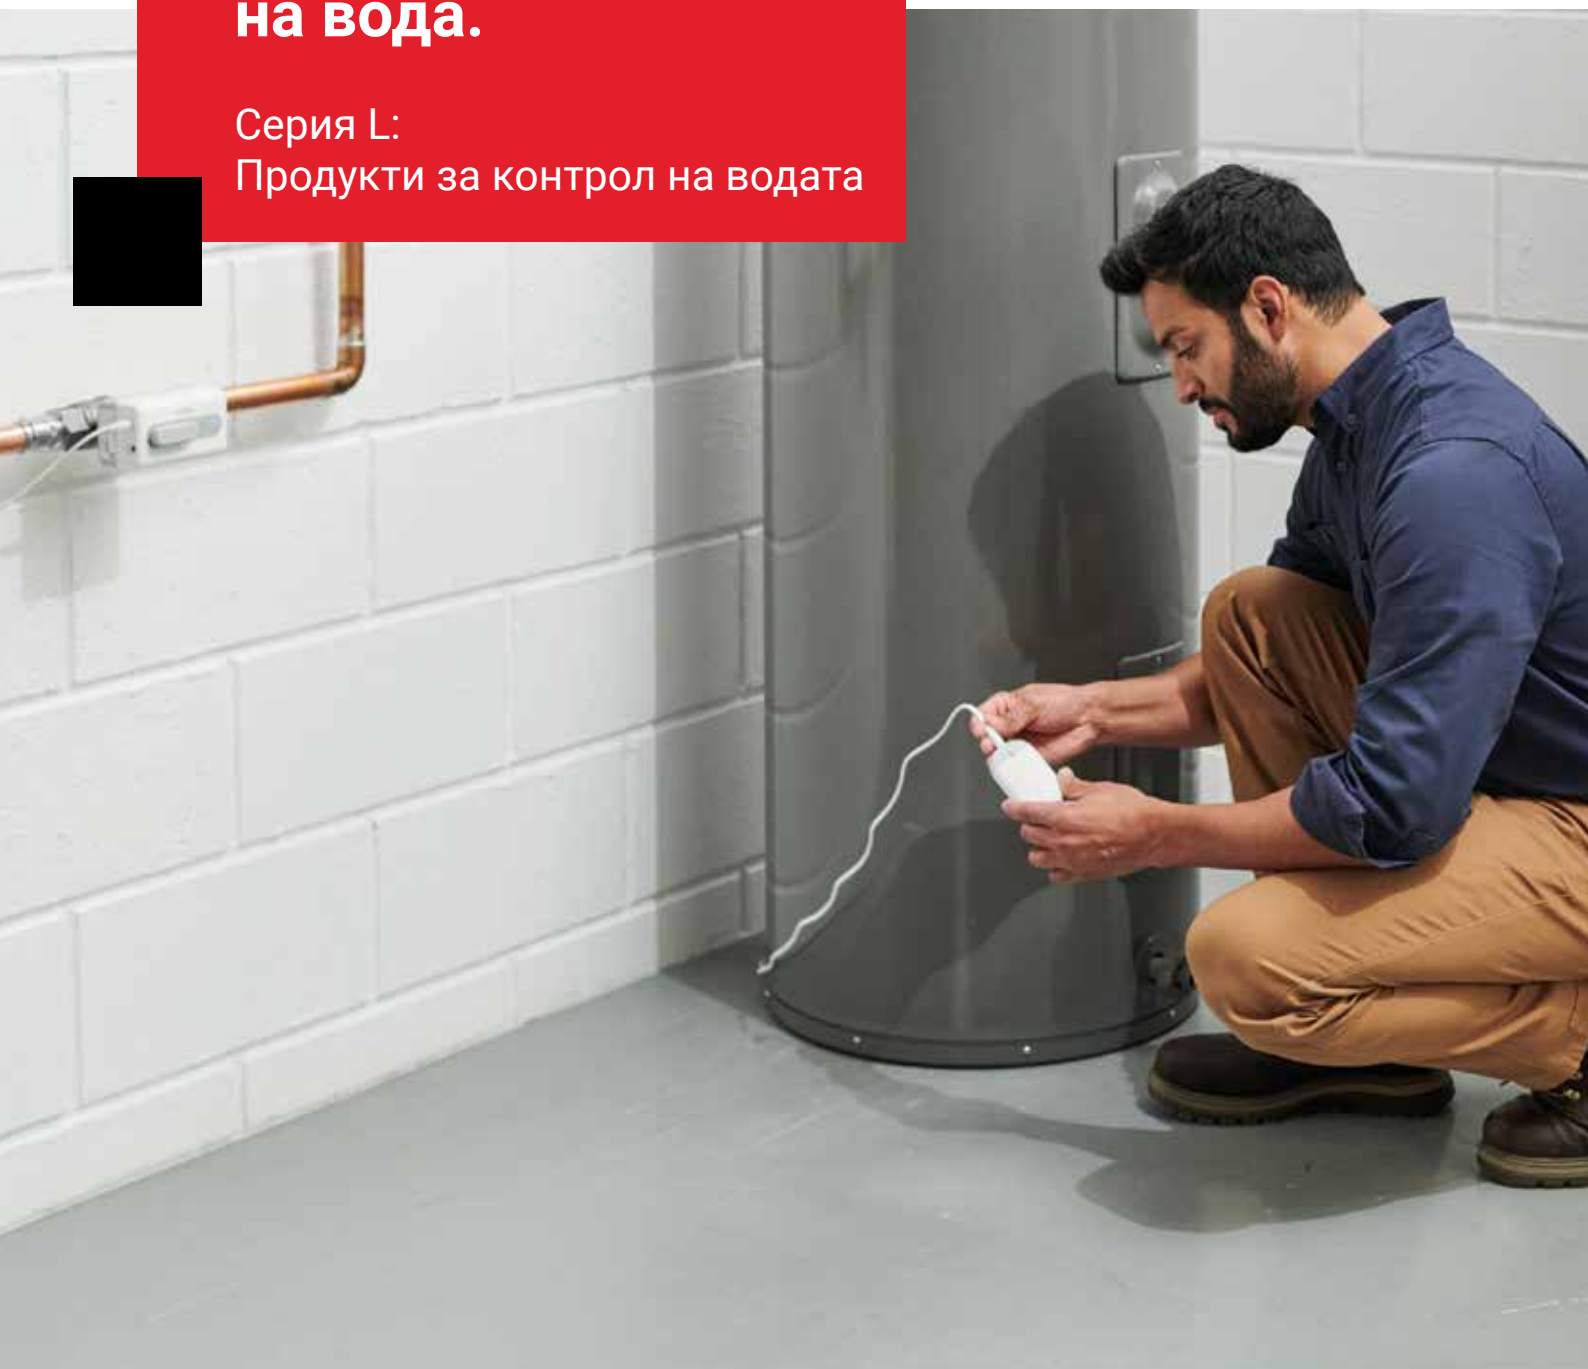

resideo

**Цялостна система
за защита срещу
щети при течове
на вода.**

Серия L:
Продукти за контрол на водата

Комбинираната технология за контрол на течовете на вода на продуктите за контрол на водата от серия L предоставя на клиентите Ви възможност за спиране на течовете, преди да бъдат нанесени щети.

Незабавна осведоменост с цялостна защита

Повечето собственици на жилища не знаят, че средната застраховка за щети от вода е 10 000 евро*, докато не претърпят теч или наводнение. WiFi спирателният кран при теч на вода L5 на Resideo Braukmann реагира при теч на вода, като я спира автоматично и помага да се предпазят вещите заедно с конструкцията на дома от потенциално скъпи ремонти. Добавете допълнителни детектори на течове и замръзване на вода за осигуряване на по-високо ниво на защита.

ПРОДУКТИ И ХАРАКТЕРИСТИКИ

L1 – WiFi детектор на течове и замръзване на вода

- По-добра осведоменост за течове**
 Предупреждения за течове или замръзнали тръби със съобщения на смартфона, плюс предупреждения на място с LED светлини и аларма 100 dBA.
- Бързо настройване**
 Захранваният с батерии прибор се монтира близо до бойлер, пералня, мивка или съдомиялна; след това приложението Resideo Ви насочва за свързване към домашната безжична мрежа. Не е необходим хъб или базова станция.
- Разширяване на обхвата**
 Включва кабелен датчик 1,5 m, който открива вода по цялата си дължина. Покрийте цялото жилище чрез добавяне на допълнителни устройства или удължете кабелните датчици, за да разширите обхвата до 152 m.
- Сензорен кабел за многократна употреба**
 Лесно нулиране на прибора след откриване на вода. Когато кабелът е напълно сух, го включете отново и той е готов за повторна употреба. Или имайте резервни кабели в килера си.