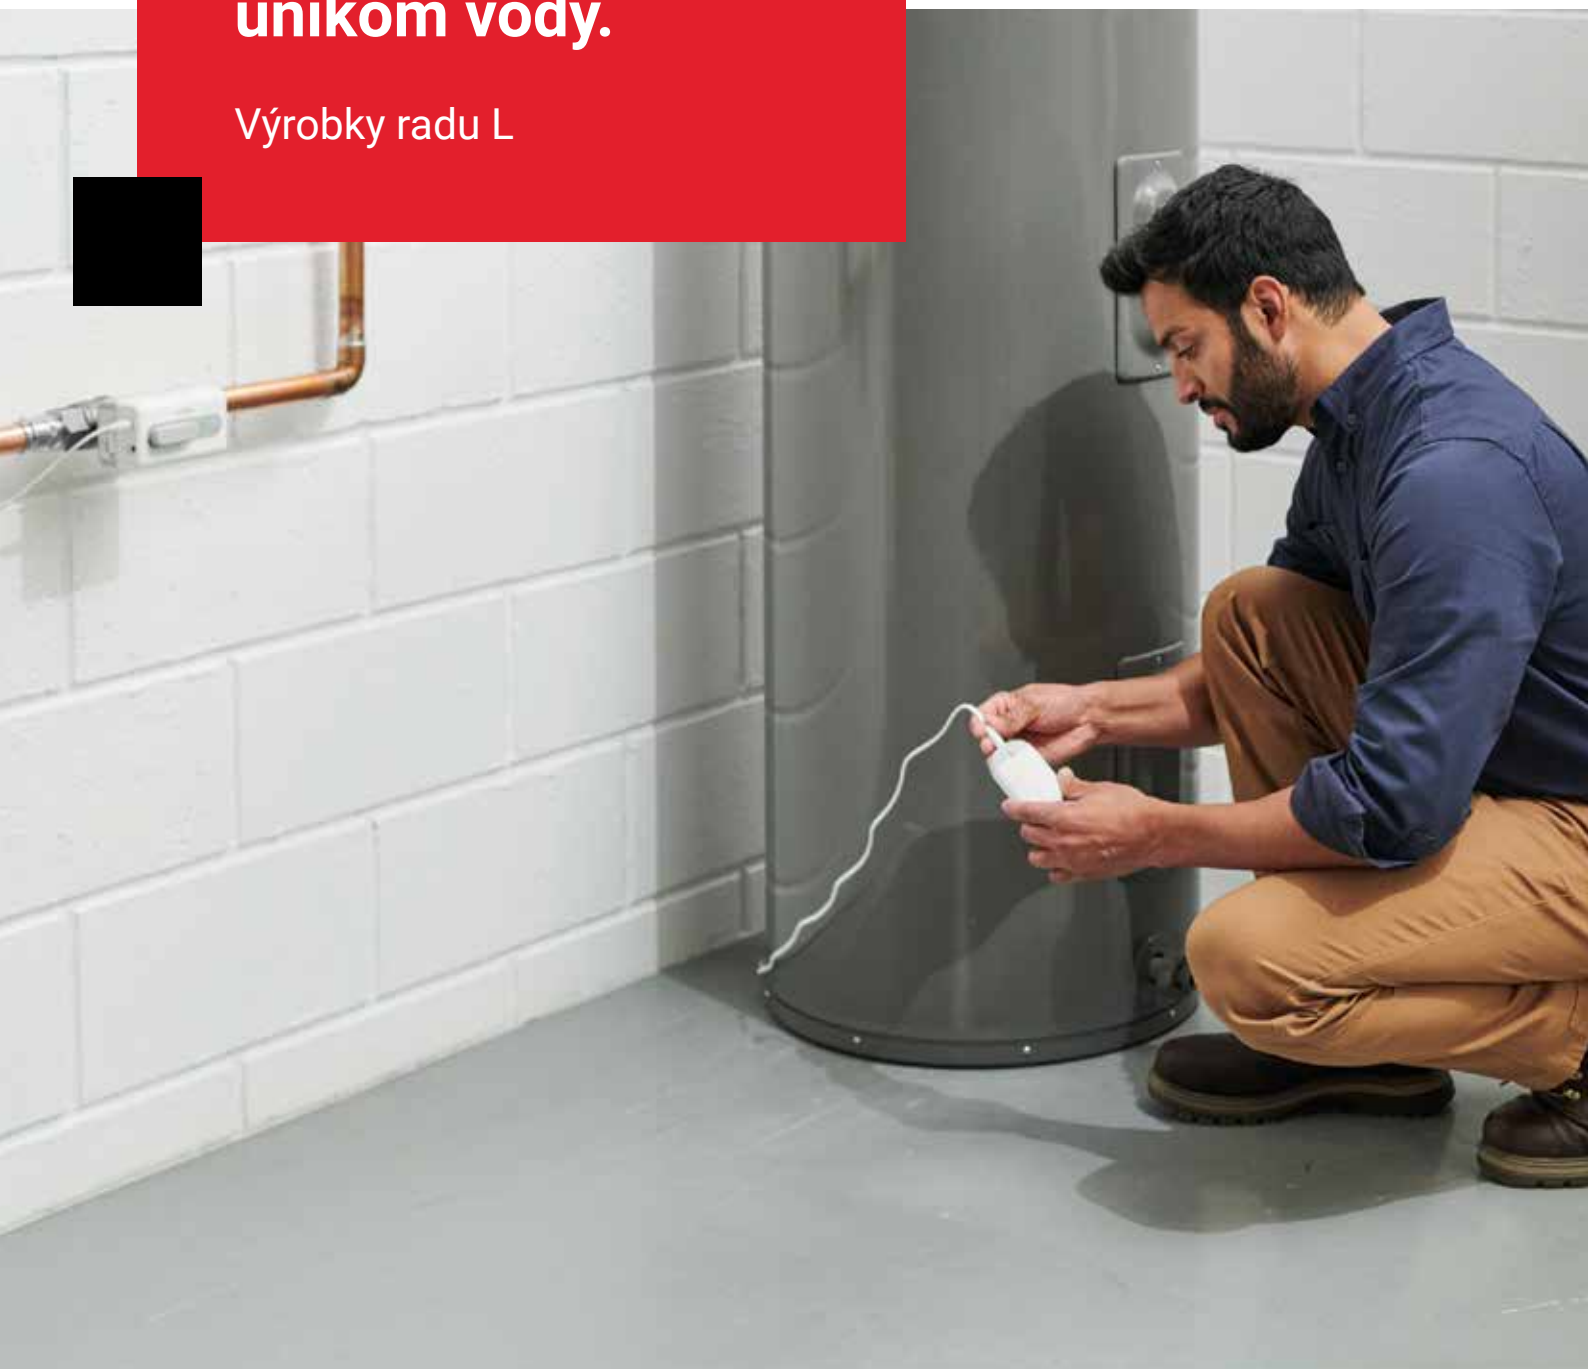

resideo

**Kompletný systém
ochrany pred škodami
spôsobenými
únikom vody.**

Výrobky radu L

Technológia detekcie úniku vody výrobkov radu L poskytuje vašim zákazníkom možnosť odhaliť a zastaviť únik vody skôr, než spôsobí veľké škody.

Okamžité upozornenia na nebezpečenstvo, komplexná ochrana

Väčšina majiteľov domov si neuvedomuje, že priemerná výška poistného plnenia za škody spôsobené vodou je približne 10 000,- €*, až pokiaľ v ich dome nedôjde k úniku vody. Uzatvárací ventil Resideo Braukmann L5 Wi-Fi reaguje na únik vody automatickým uzavretím prívodu vody, čím pomáha chrániť majetok a konštrukciu domu pred poškodením a potenciálne nákladnými opravami. Pridaním ďalších samostatných detektorov úniku vody a mrazu Resideo Braukmann L1 Wi-Fi získate ešte väčšiu bezpečnosť.

VÝROBKY A ICH VLASTNOSTI

L1 Wi-Fi detektor úniku vody a mrazu

- **Pokročilá detekcia úniku vody**
Upozornenie na netesné alebo zamrznuté potrubie pomocou notifikácií zo smartfónu, ako aj upozornenia na mieste inštalácie pomocou LED kontrolky a alarmu s hlasitosťou 100 dBA.
- **Rýchle uvedenie do prevádzky**
Detektor je napájaný batériami a inštaluje sa v blízkosti ohrievača vody, práčky, umývadla alebo umývačky riadu; aplikácia Resideo vás potom povedie, ako ho pripojiť k domácej sieti Wi-Fi. Nie je potrebná žiadna centrálna jednotka.
- **Rozšírenie dosahu detekcie**
Balenie obsahuje 1,5 m dlhý káblový senzor, ktorý reaguje na prítomnosť vody po celej svojej dĺžke. Pokrytie celej domácnosti môžete zabezpečiť pridaním ďalších senzorov L1 alebo predĺžením káblových senzorov až na dĺžku 152 m.
- **Opätovne použiteľný káblový senzor.**
Keď sa zistí únik vody, stačí detektor resetovať a je opäť v prevádzke. Káblový senzor zapojte až po jeho úplnom vyschnutí. Môžete si tiež ponechať náhradný kábel ako zálohu na okamžitú výmenu.