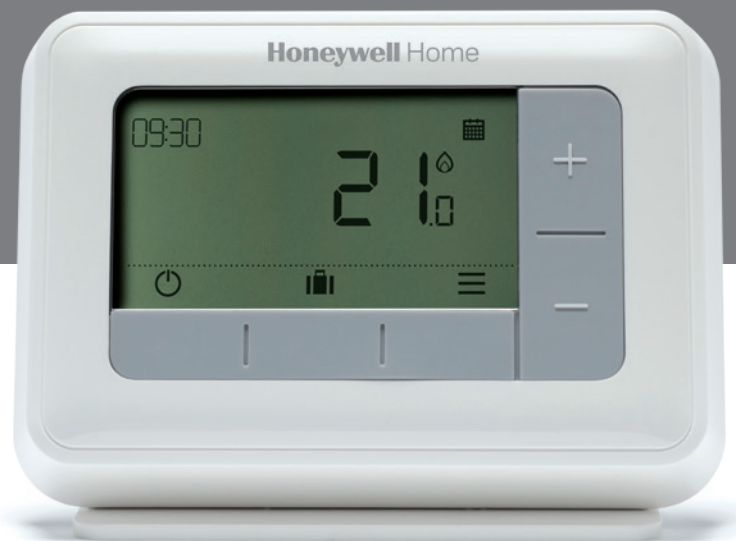

## **Control fácil de la temperatura**

Termostato programable Serie T4

## Tres niveles de inteligencia

La Serie T4 responde a la exigencia de ajuste sencillo y optimizado de la calefacción con tres niveles de control inteligente.

La intuitiva interfaz de pantalla ofrece ajustes simples y optimizados de la calefacción