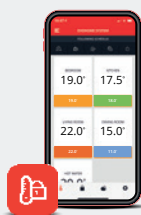

Control inteligente

Control por parte del cliente, como y donde quiera. evohome se puede controlar:

- Localmente en la habitación
- De forma centralizada en la pantalla
- De forma remota a través de la aplicación
- Mediante asistente de voz