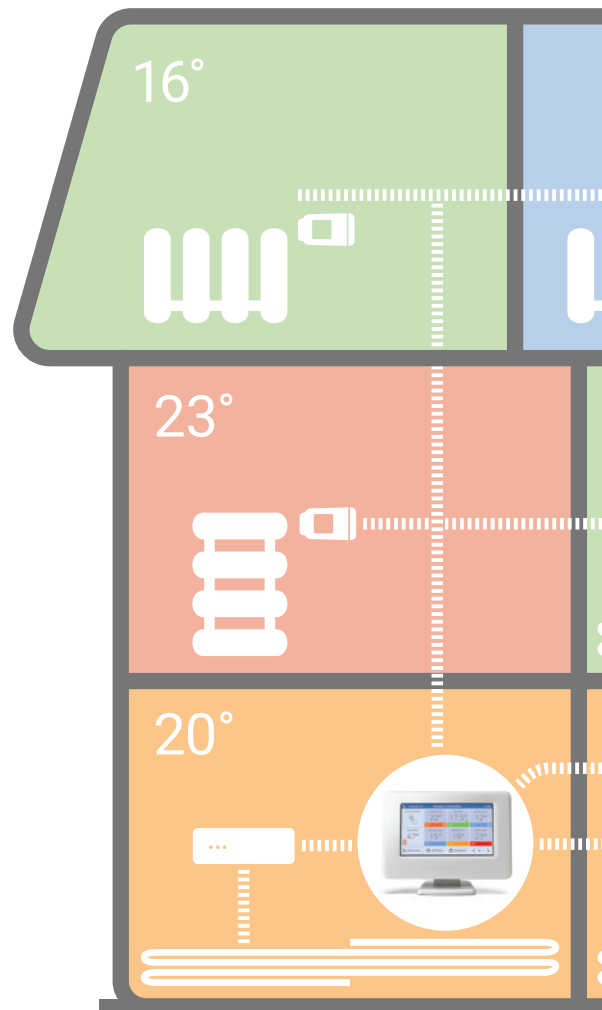

¿Caldera on/off o modulante OpenTherm?
¿Bomba de calor o calefacción central?
¿Radiadores o suelo radiante?

Solo tiene que instalar evohome.

Pantalla evohome

ATC938

La pantalla evohome es el cerebro de su sistema evohome, ya que le permite instalar y controlar hasta 12 zonas desde la pantalla.

Cuenta con:

- WiFi integrado
- Actualizaciones inalámbricas
- Instalación guiada fácil de seguir

Control de radiadores

HR93

El HR93 mide y controla la temperatura de cada habitación, con las siguientes características:

- Fácil instalación: se adapta a las válvulas de radiador más comunes
- Función de ventana abierta que apaga el radiador cuando la temperatura ambiente desciende
- Gran pantalla ajustable con retroiluminación
- Identificación de zona
- Protección contra heladas