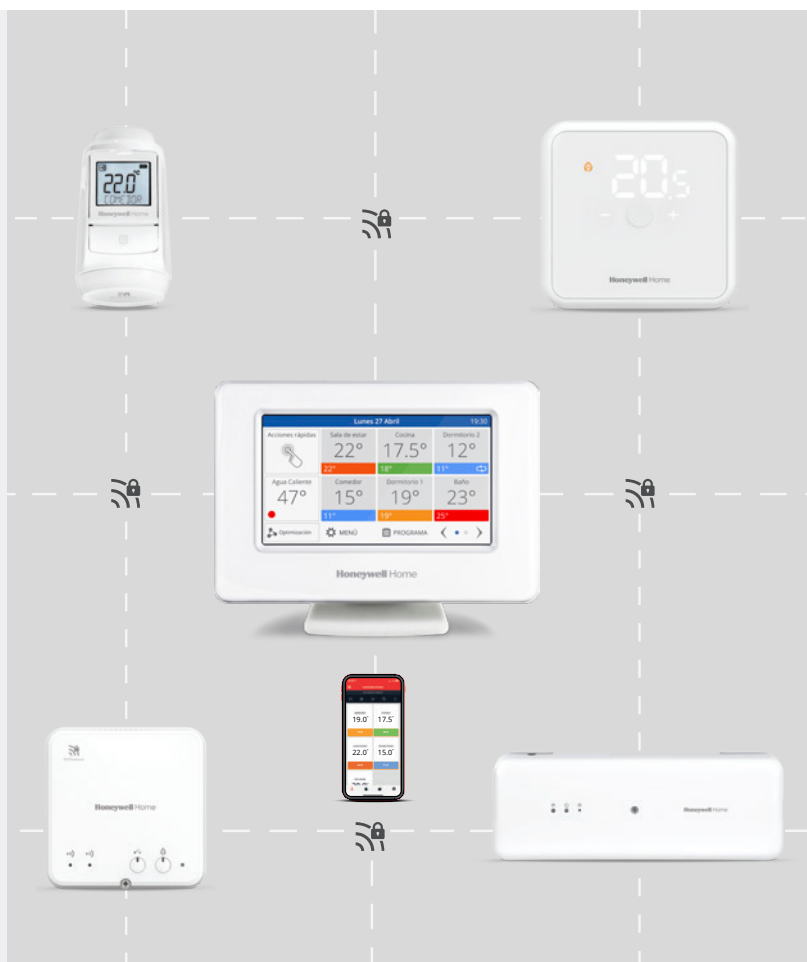

Honeywell Home

Más inteligente. Más sencillo. Mejor.

Confort controlado habitación por habitación **de forma sencilla.**

evohome, la zonificación inteligente

evohome evolucionado

más inteligente, más sencillo, mejor.

evohome es un sistema de zonificación inteligente que admite hasta 12 zonas en el hogar, todo desde un solo lugar. Y con nuevas funciones, ahora es aún más inteligente.

Con evohome, los clientes eligen nuestra solución de zonificación inteligente porque les ofrece comodidad y control donde y cuando lo necesitan. evohome también puede ayudar a ahorrar energía calentando solo las habitaciones que se utilizan.

La pantalla evohome es el núcleo del sistema y se conecta con cada producto mediante comunicación inalámbrica bidireccional; trabajan en conjunto para ofrecer confort y tranquilidad a sus clientes.

El evohome evolucionado simplifica la instalación, ofrece una amplia cobertura de aplicaciones, y cuenta con una tecnología segura – todo ello con menos componentes.

- Fácil instalación: se adapta a las válvulas de radiador más comunes
- Función de ventana abierta que apaga el radiador cuando la temperatura ambiente desciende
- Gran pantalla ajustable con retroiluminación
- Identificación de zona
- Protección contra heladas