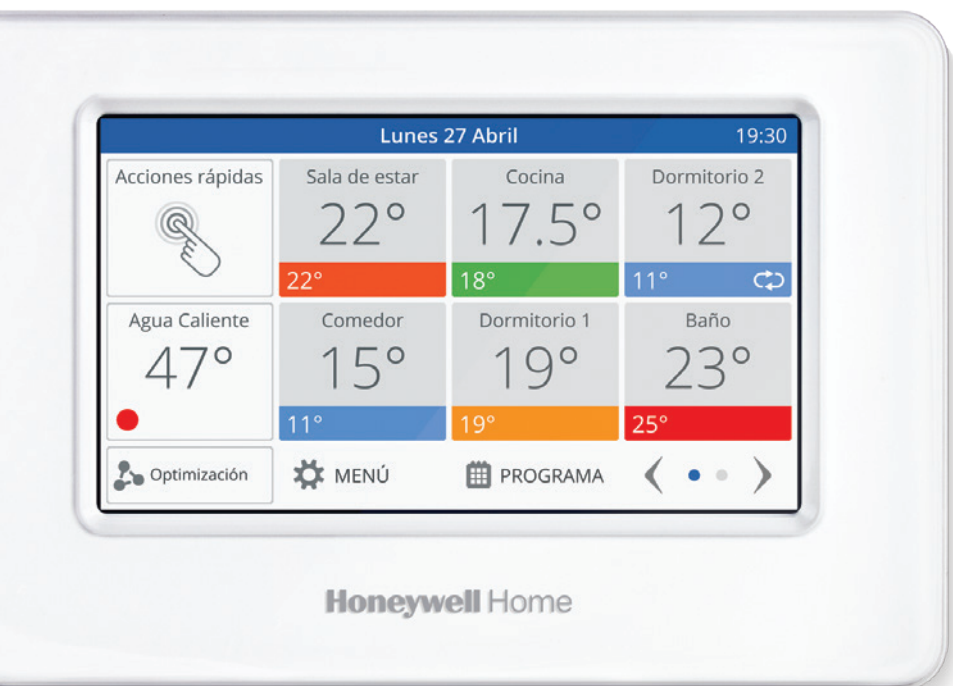

Comunicación inalámbrica

Fácil instalación, sin alterar la decoración.

Conectado

Wi-Fi integrado para un control inteligente

Flexible, adaptable y ampliable

Ideal para calefacción y refrigeración, evohome se adapta a las necesidades de confort de sus clientes. Puede instalar fácilmente productos adicionales cuando amplíe su instalación actual.

Control sencillo

Interfaz de usuario intuitiva con pantalla táctil a todo color.

Zonificación inteligente

Hasta 12 zonas controladas individualmente.

Compañeros inteligentes

Funciona con IFTTT, Google Assistant y Amazon Alexa.