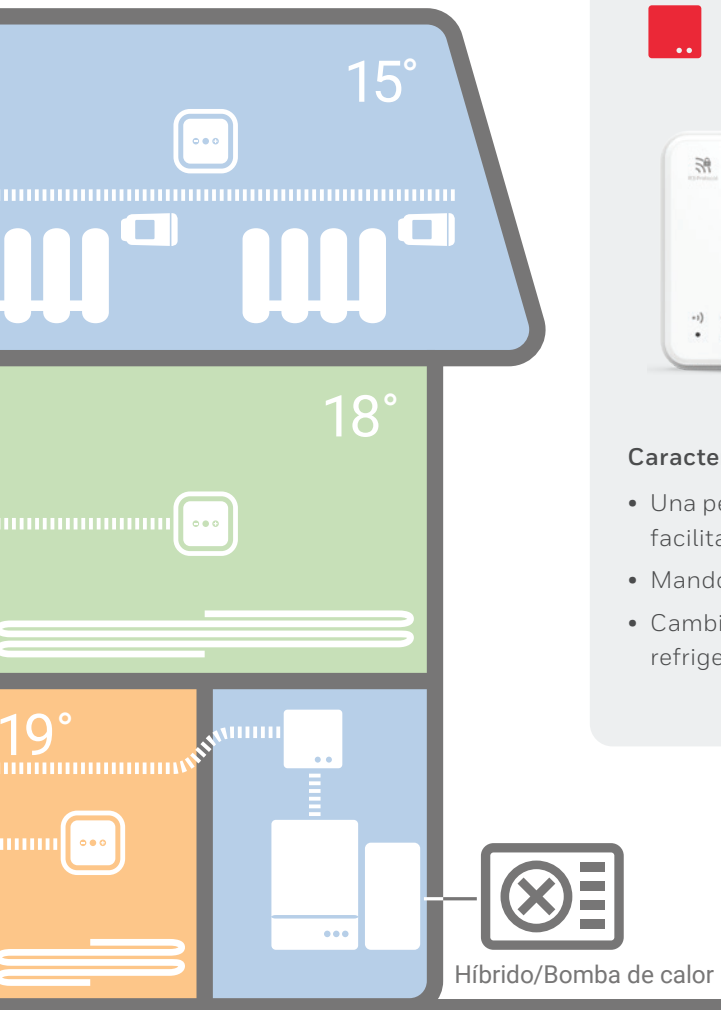

El HCC100 controla la calefacción y la refrigeración por suelo radiante de 8 zonas independientes:

- Hasta 20 actuadores térmicos
- Control integrado de la bomba
- Termostatos con cable e inalámbricos
- Configuración a través de la aplicación Resideo Pro

Control inteligente

Control por parte del cliente, como y donde quiera. evohome se puede controlar:

- Localmente en la habitación
- De forma centralizada en la pantalla
- De forma remota a través de la aplicación
- Mediante asistente de voz

Control del generador