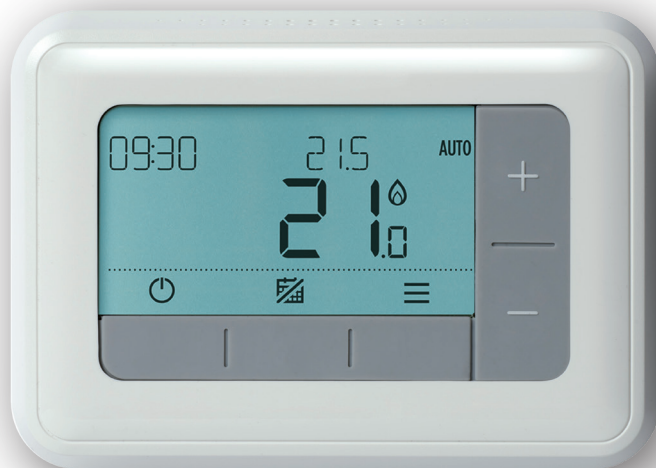

La régulation de la température sans effort

Thermostat programmable série T4

Intelligent, simple et efficace.

Simplifie la programmation de la température grâce à ses fonctions automatisées et simples. Maximise les économies d'énergie grâce à sa programmation automatisée.

Rationalise l'installation grâce à son montage standard

Fonctionne avec n'importe quels système ou chaudière.

Pour en savoir plus, consultez le site : economiedenergie.honeywellhome.fr

Plus d'information

economiedenergie.honeywellhome.fr

Resideo

72 Chemin de la noue
74380 Cranves Sales
Tél : 04 50 31 67 30

53222 BE-FR | Rev01 | 05/20
© 2020 Resideo Technologies, Inc.
The Honeywell Home trademark is
used under license from Honeywell
International Inc. All rights reserved.

Honeywell Home