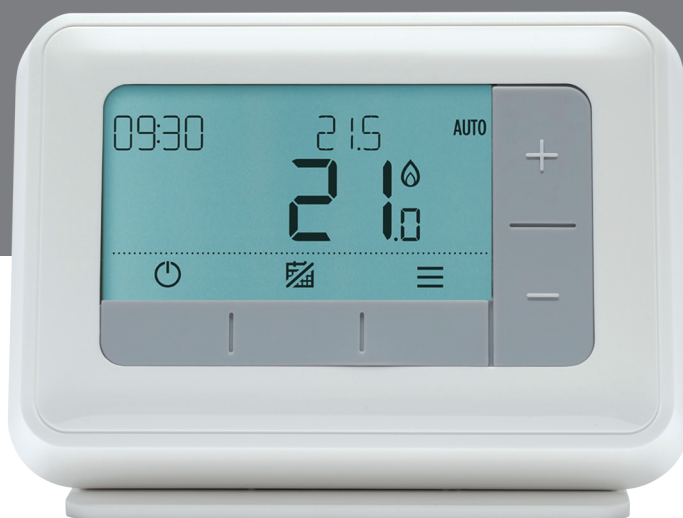

Thermostat programmable série T4

La régulation de la température sans effort

Répond au besoin de simplicité

Des millions de personnes utilisent encore des thermostats obsolètes, complexes et énergivores pour contrôler leur chaudière et leur système de chauffage.

Conçue pour les habitations ou les locaux commerciaux, le thermostat programmable série T4 simplifie la programmation de la température et offre une facilité d'utilisation et un contrôle automatisé que les clients attendent des technologies actuelles.

Trois types d'intelligence

La série T4 permet de régler le chauffage de manière simple et optimale grâce à trois niveaux de contrôle intelligent.

Interface écran intuitive pour un réglage du chauffage simple et optimal