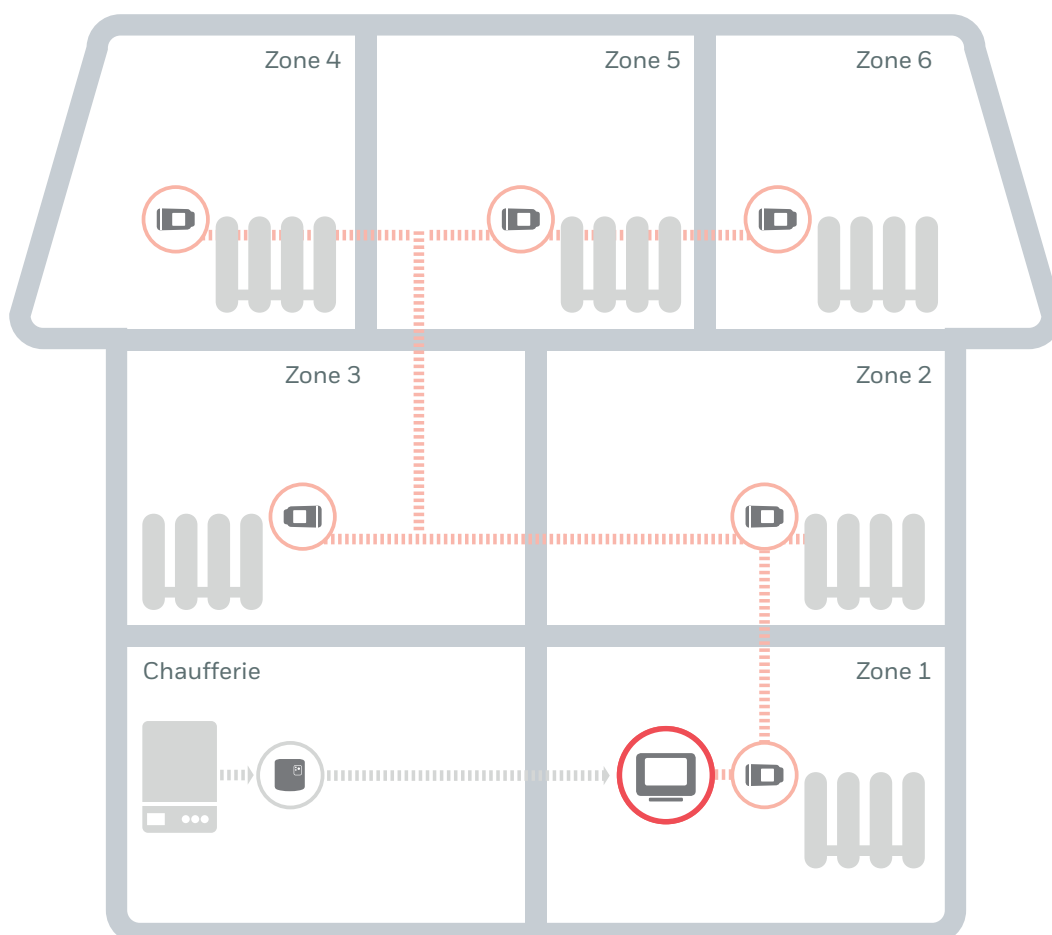

Gestion pièce par pièce de votre installation de chauffage

evohome maîtrise en permanence votre installation de chauffage, où que vous soyez.

Au coeur du système, le thermostat evohome. Ce thermostat central, collecte les informations des dispositifs déportés dans les pièces et pilote ces dispositifs, gère la programmation d'intermittence et les consignes de températures associées.

Tous les réglages, y compris les programmations horaires par pièce et l'exécution de ces programmes, s'effectuent en local.

evohome fonctionne dans toute la maison et vous permet d'ajouter autant de radiateurs ou de pièces que vous le souhaitez.

Grâce à sa conception modulaire, vous pouvez facilement et rapidement créer des zones dans toute la maison dès la première installation, ou en ajouter par la suite.

De plus, il s'adapte à toutes les configurations, radiateur ou plancher chauffant à eau chaude.

Grâce à sa technologie sans fil, evohome peut s'installer sans avoir à faire de travaux.