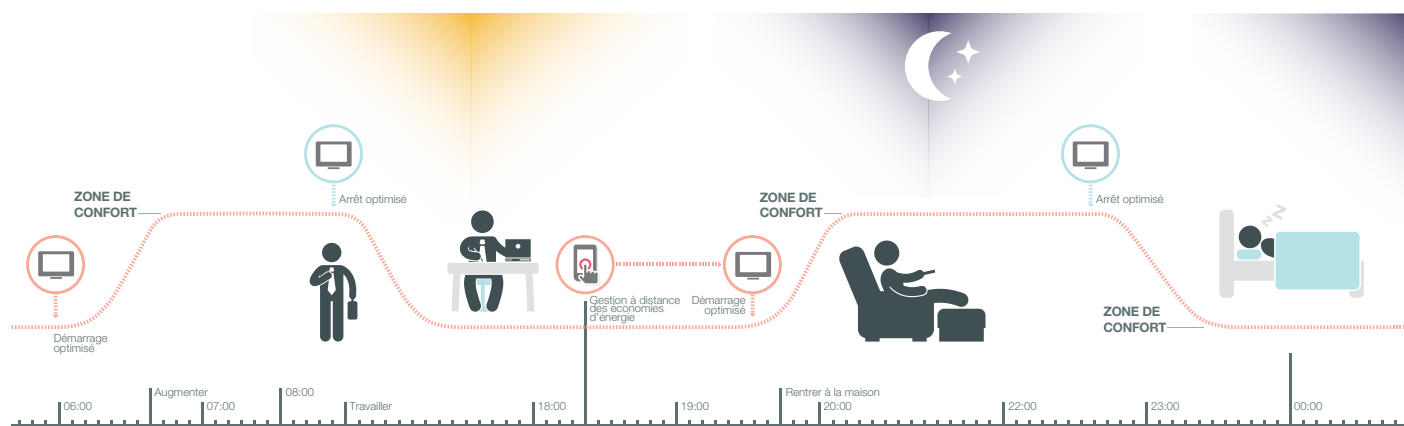

evohome est auto adaptatif et détermine le gradient de réchauffement de votre habitation. Il déterminera l'heure de démarrage de l'installation de manière à ce que la température demandée soit atteinte au moment programmé.

Vous prolongez votre journée de travail? Avec l'application evohome vous commandez l'installation de manière à ce que la température ne soit atteinte qu'au moment où vous rejoindrez votre domicile.

A l'heure du coucher evohome anticipe l'abaissement de température. Vous ne remarquerez pas de différence de confort et jouerez d'une température nocturne propice à un sommeil réparateur tout en sachant que vous ne gaspillerez pas d'énergie.