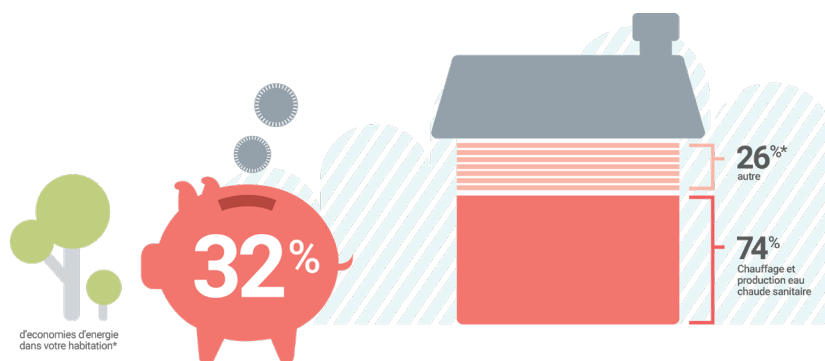

Economisez de l'énergie grâce à une meilleure régulation

* Source Ceren®, basée sur un environnement de test utilisant une horloge, un thermostat d'ambiance on/off de classe I et des vannes de radiateur manuelles, dans une maison mitoyenne/en bout de rue. Modernisation des vannes de radiateur manuelles et du thermostat mécanique, avec des TRV et une solution de thermostat de zonage modulant OpenTherm. Prix moyen des contrats de gaz de 8p p/kWh, selon les données publiées par Ofgem. <https://www.beama.org.uk/resourceLibrary/winter-2022-23-fuel-bills-savings-using-heating-controls.html>

74 % de l'énergie consommée dans un ménage est consacrée au chauffage et à la préparation de l'eau chaude sanitaire. Réduisez vos coûts énergétiques en contrôlant votre chauffage pièce par pièce pour gagner en confort et en efficacité. Passer de votre simple thermostat horaire au zoning intelligent permet de réaliser de belles économies d'énergie.

Optimisez votre confort

Il ne s'agit pas uniquement d'augmenter ou de diminuer la température de votre chauffage, mais bien d'instaurer la bonne température au bon moment, au bon endroit, à différentes heures de la journée, dans différentes zones de manière indépendante pour toute la semaine. Grâce à evohome vous bénéficiez d'une programmation personnalisée et précise, suivant votre mode de vie et d'occupation de votre maison.