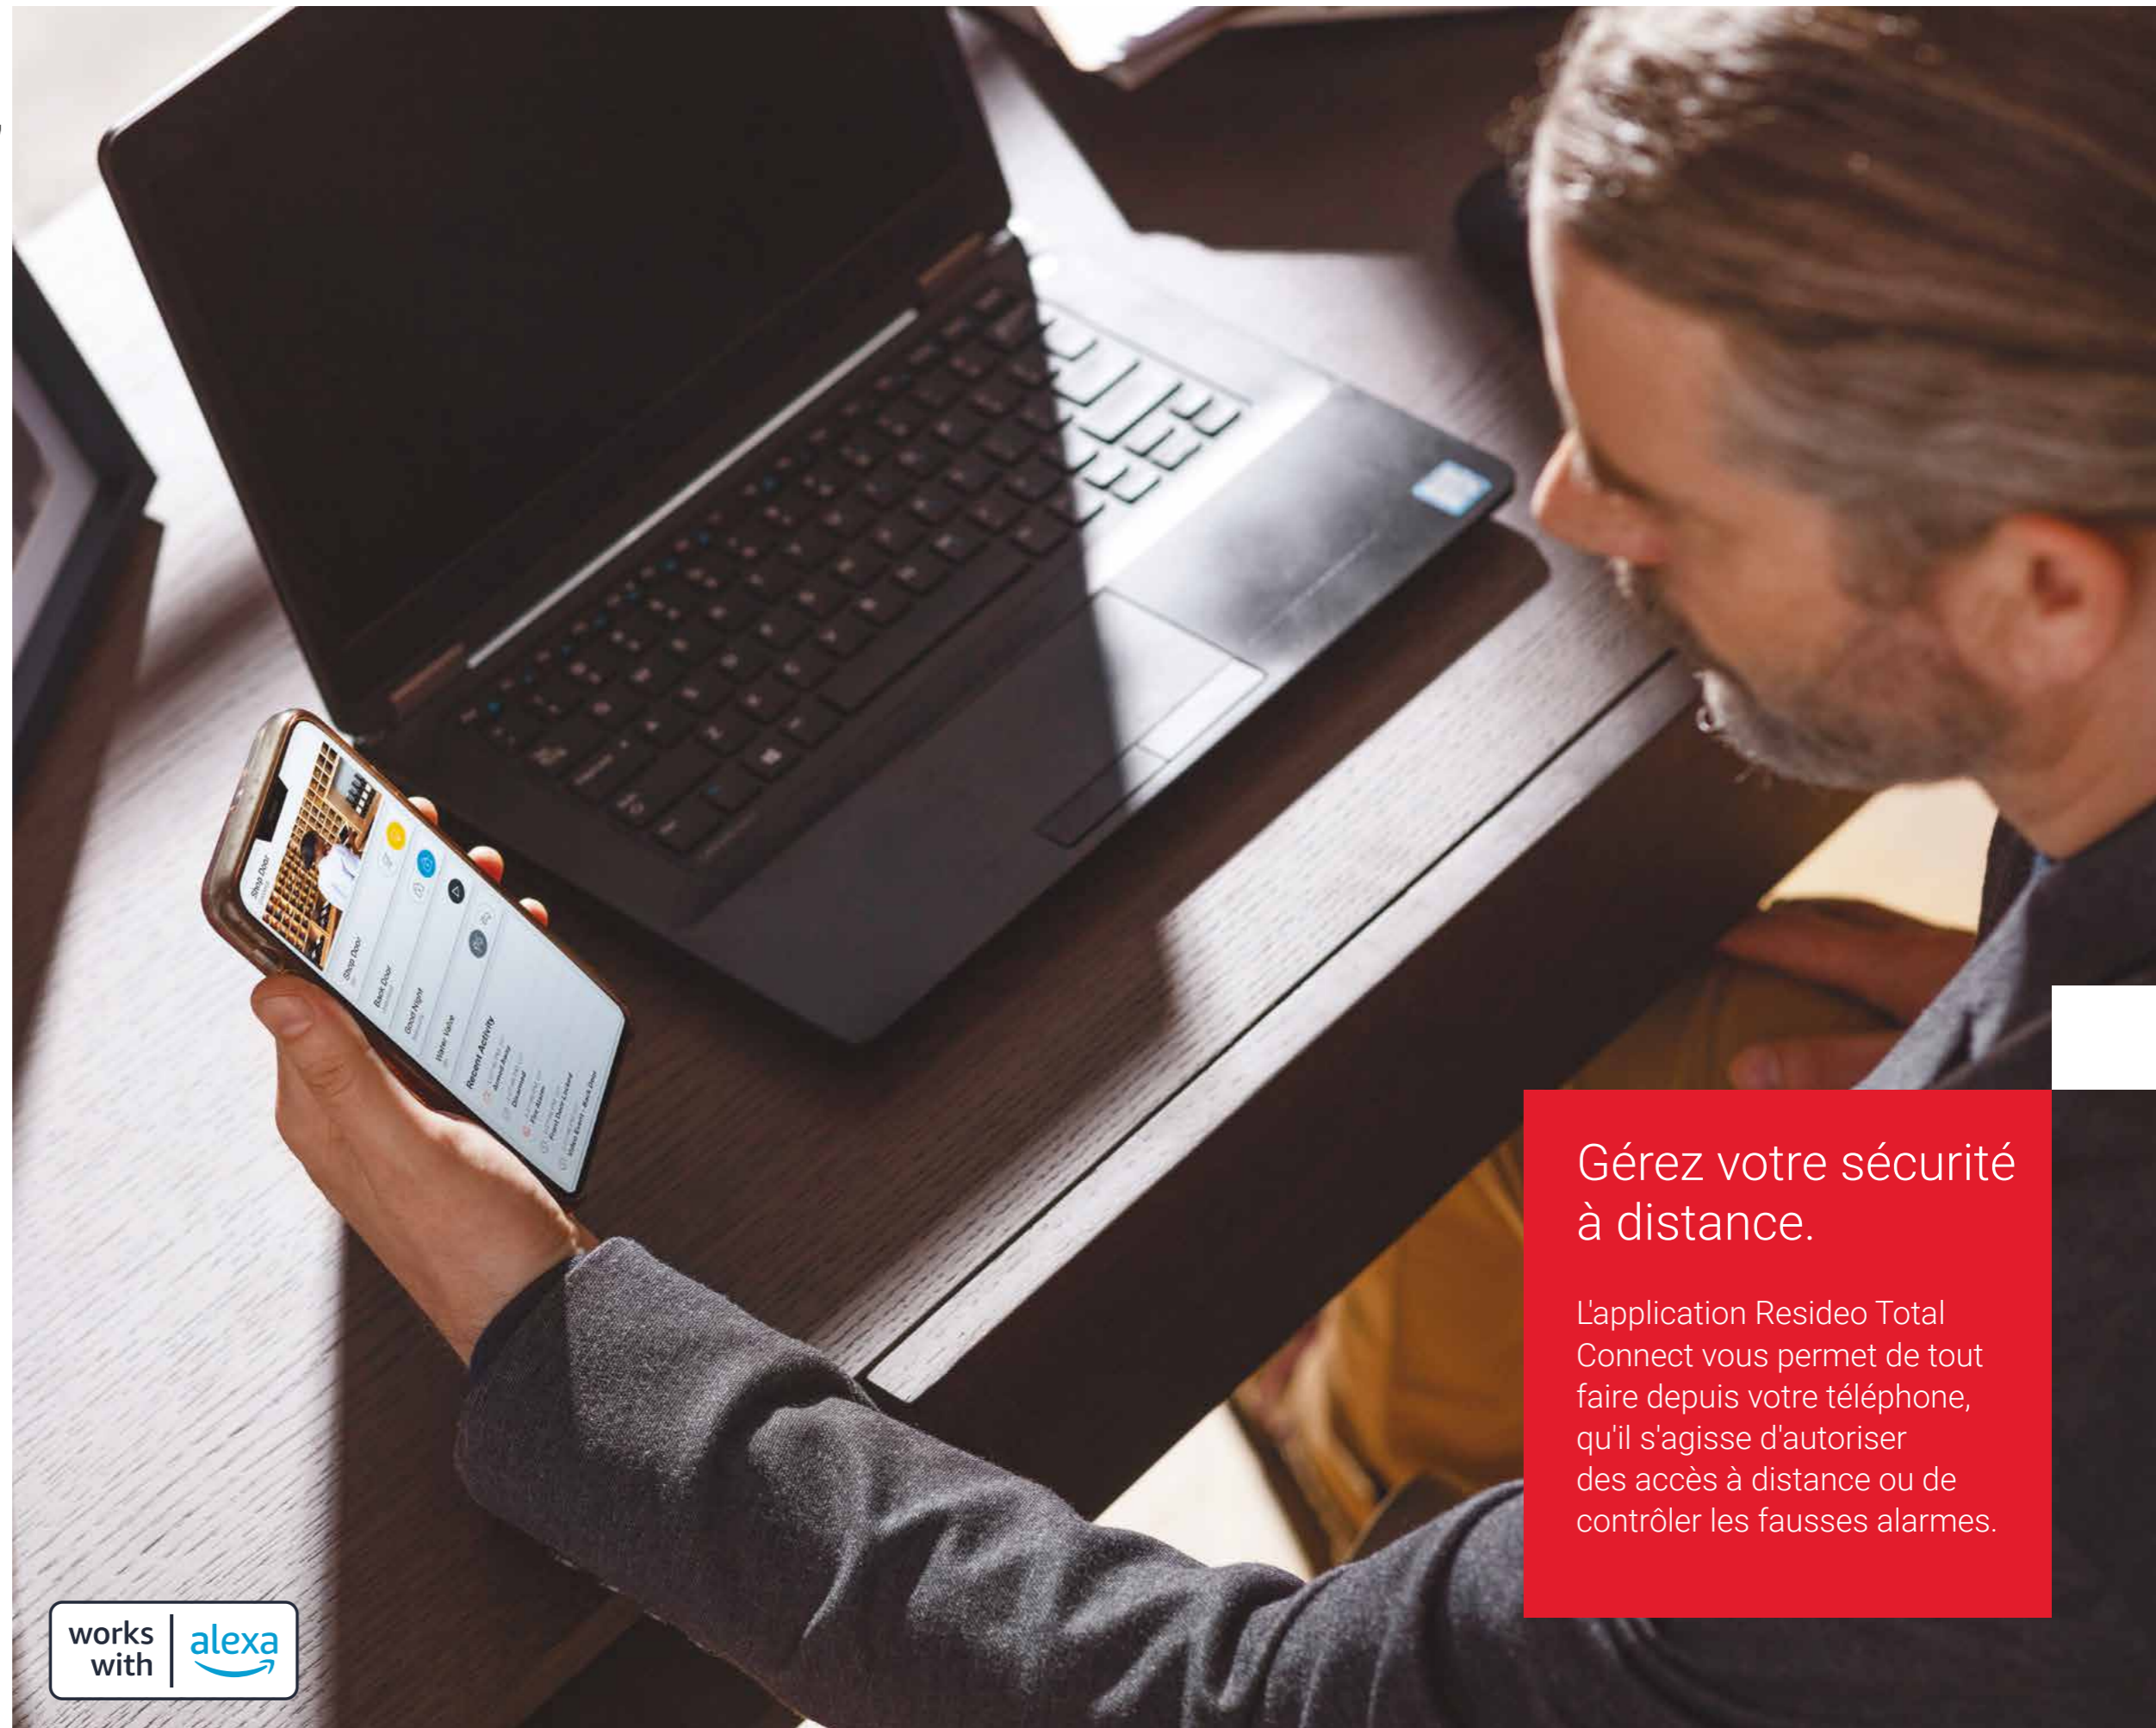

Lorsque vous n'êtes pas sur place,
l'application Resideo Total Connect
vous permet de surveiller votre lieu de travail à
distance.

Lorsque vous êtes au travail, les
fonctions de paramétrage de scènes
ajustent automatiquement l'éclairage et
les thermostats lorsque vous désactivez
le système. Vos employés et vous
bénéficiez ainsi d'un accueil chaleureux.

Contrôle intelligent de l'entreprise

Surveillance depuis n'importe
où via l'application

Déverrouillage/désarmement
automatique

Contrôle vocal

Intégration intelligente
de l'entreprise

Fonction de paramétrage de
scènes

Gérez votre sécurité
à distance.

L'application Resideo Total
Connect vous permet de tout
faire depuis votre téléphone,
qu'il s'agisse d'autoriser
des accès à distance ou de
contrôler les fausses alarmes.