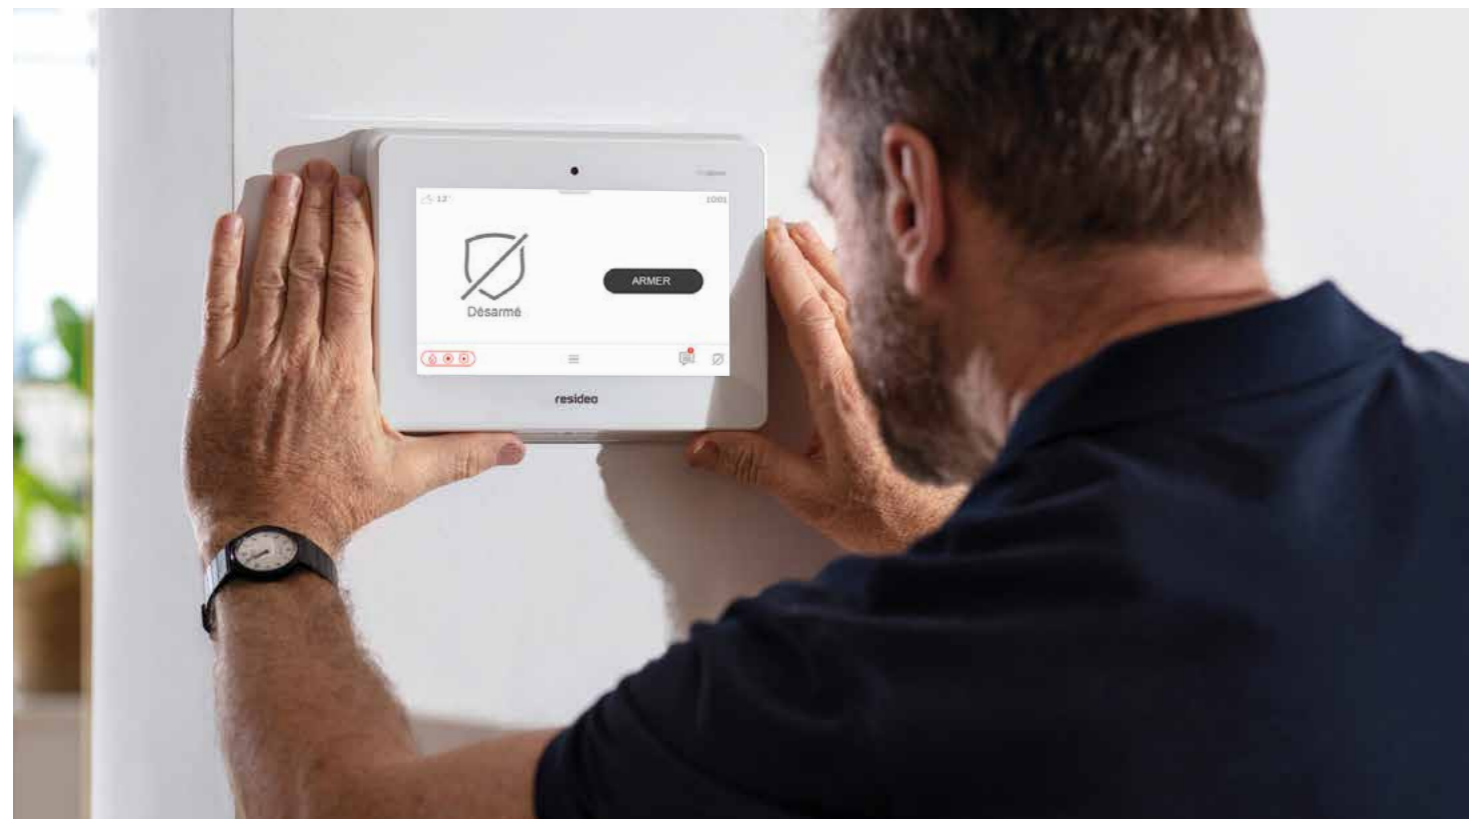

Et après ?

Détendez-vous et laissez votre installateur prendre le relais.

Chaque maison est différente et nous recherchons tous un produit spécial pour notre sécurité. Votre installateur préféré est là pour vous aider et vous accompagner pour personnaliser la plateforme ProSeries en fonction de votre maison et de votre budget.

Bien que vous ayez le contrôle total de la plateforme, l'installation, les mises à jour et la maintenance doivent toujours être réalisées par un installateur professionnel.

Cela garantit que votre sécurité et votre protection sont conformes aux normes les plus strictes, sans failles d'installation, et que vous disposez des conseils appropriés et de la tranquillité d'esprit que vous méritez d'un professionnel ProSeries digne de confiance.

Pour plus d'informations, rendez-vous sur :

[Resideo.com/ProSeriesEMEA](https://resideo.com/ProSeriesEMEA)

Trouvez un professionnel proche de vous

Personnaliser votre système

Planifiez votre installation