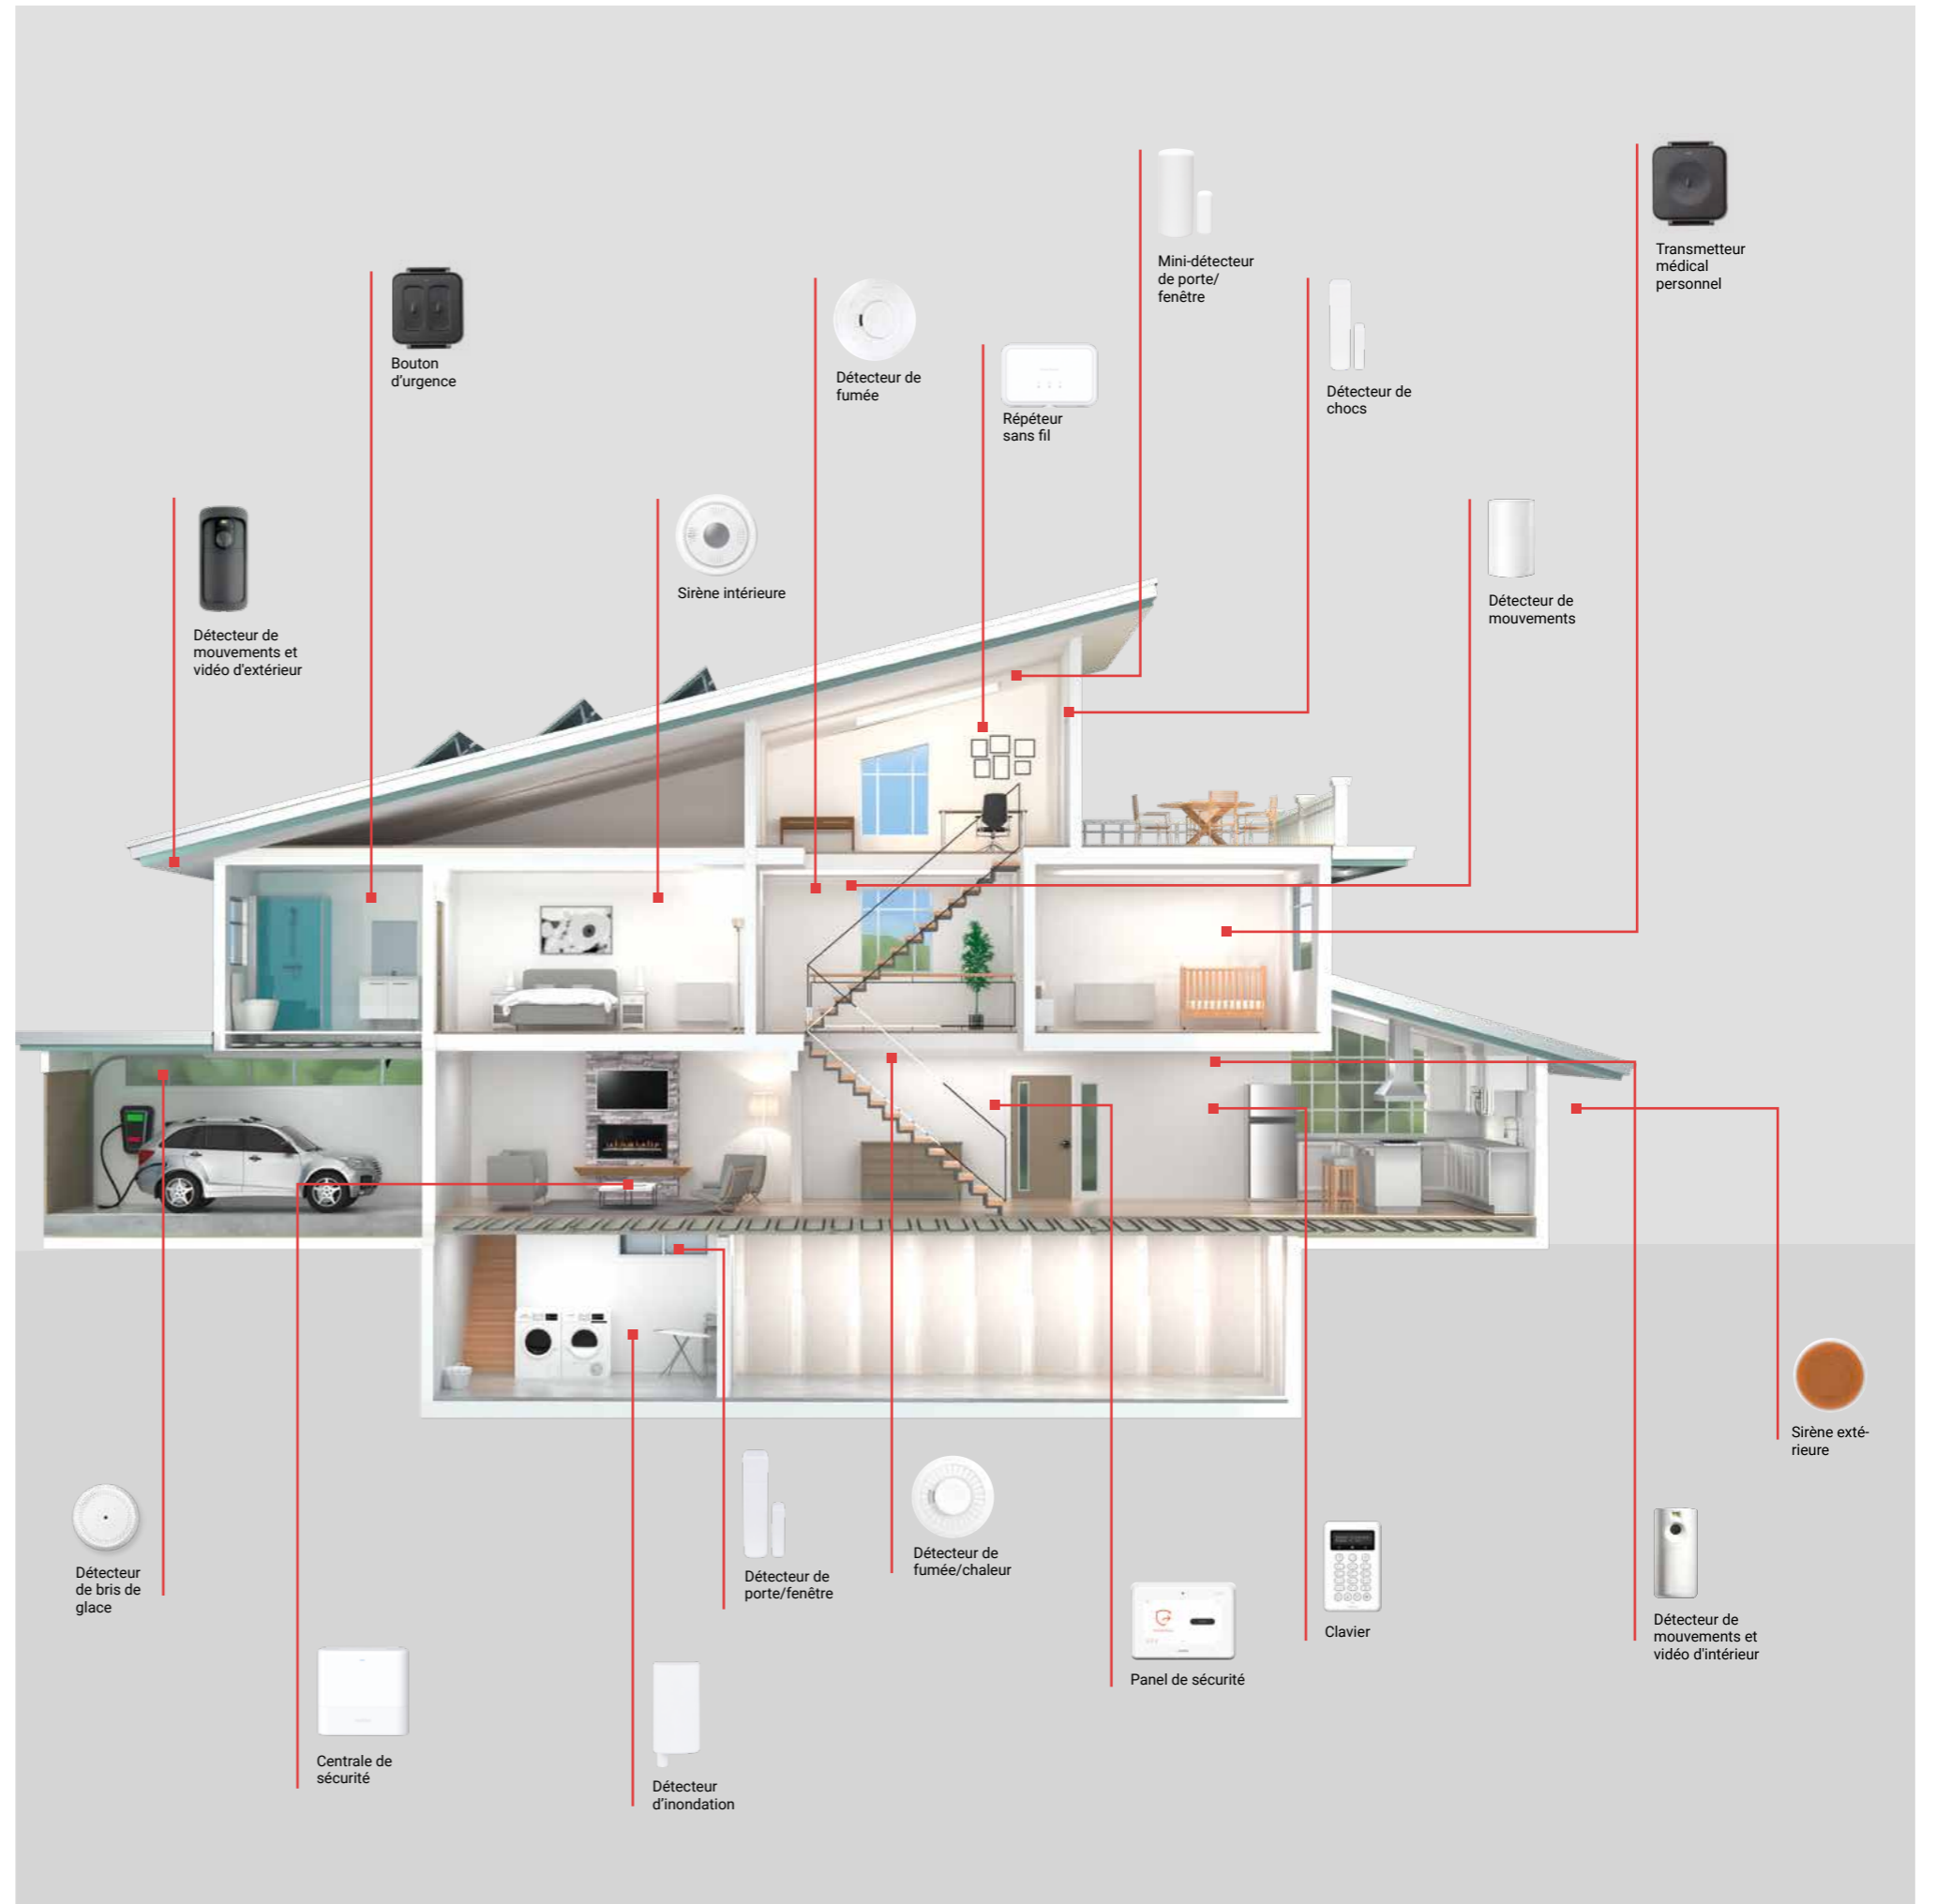

Pourquoi ProSeries ?

Certifié NFA2P

Contrôle de maison intelligente

Protection de toute la maison

Conception modulaire

Tranquillité d'esprit au bout des doigts.

ProSeries offre une option d'autosurveillance via une application ou une option de système de sécurité surveillé par des professionnels.

MEILLEURE SÉCURITÉ SUR LE MARCHÉ.

La protection idéale de sécurité, adaptée sur mesure à votre maison.

Rien ne compte plus que de protéger votre maison et les personnes qui s'y trouvent. Il existe maintenant une solution flexible qui protège ce que vous aimez.

Des capteurs intelligents détectent les incendies, les inondations, le monoxyde de carbone et la fumée, et même les urgences médicales. Les sirènes de la plateforme permettent de s'assurer que toutes les personnes présentes dans la maison sont informées si elles doivent en sortir rapidement. La plateforme vous alerte de mouvements ou d'intrus potentiels, ce que vous pouvez vérifier grâce à la vidéo (et donc il n'y a plus de fausses alarmes déclenchées par des animaux malicieux!).

Protection des personnes éprouvée.

Les capteurs intelligents détectent la fumée et le monoxyde de carbone : ils déclenchent des alarmes **en réseau** et alertent les services d'urgence.

Inestimable en cas d'urgence. Sécurisé lorsque la situation ne l'est pas.