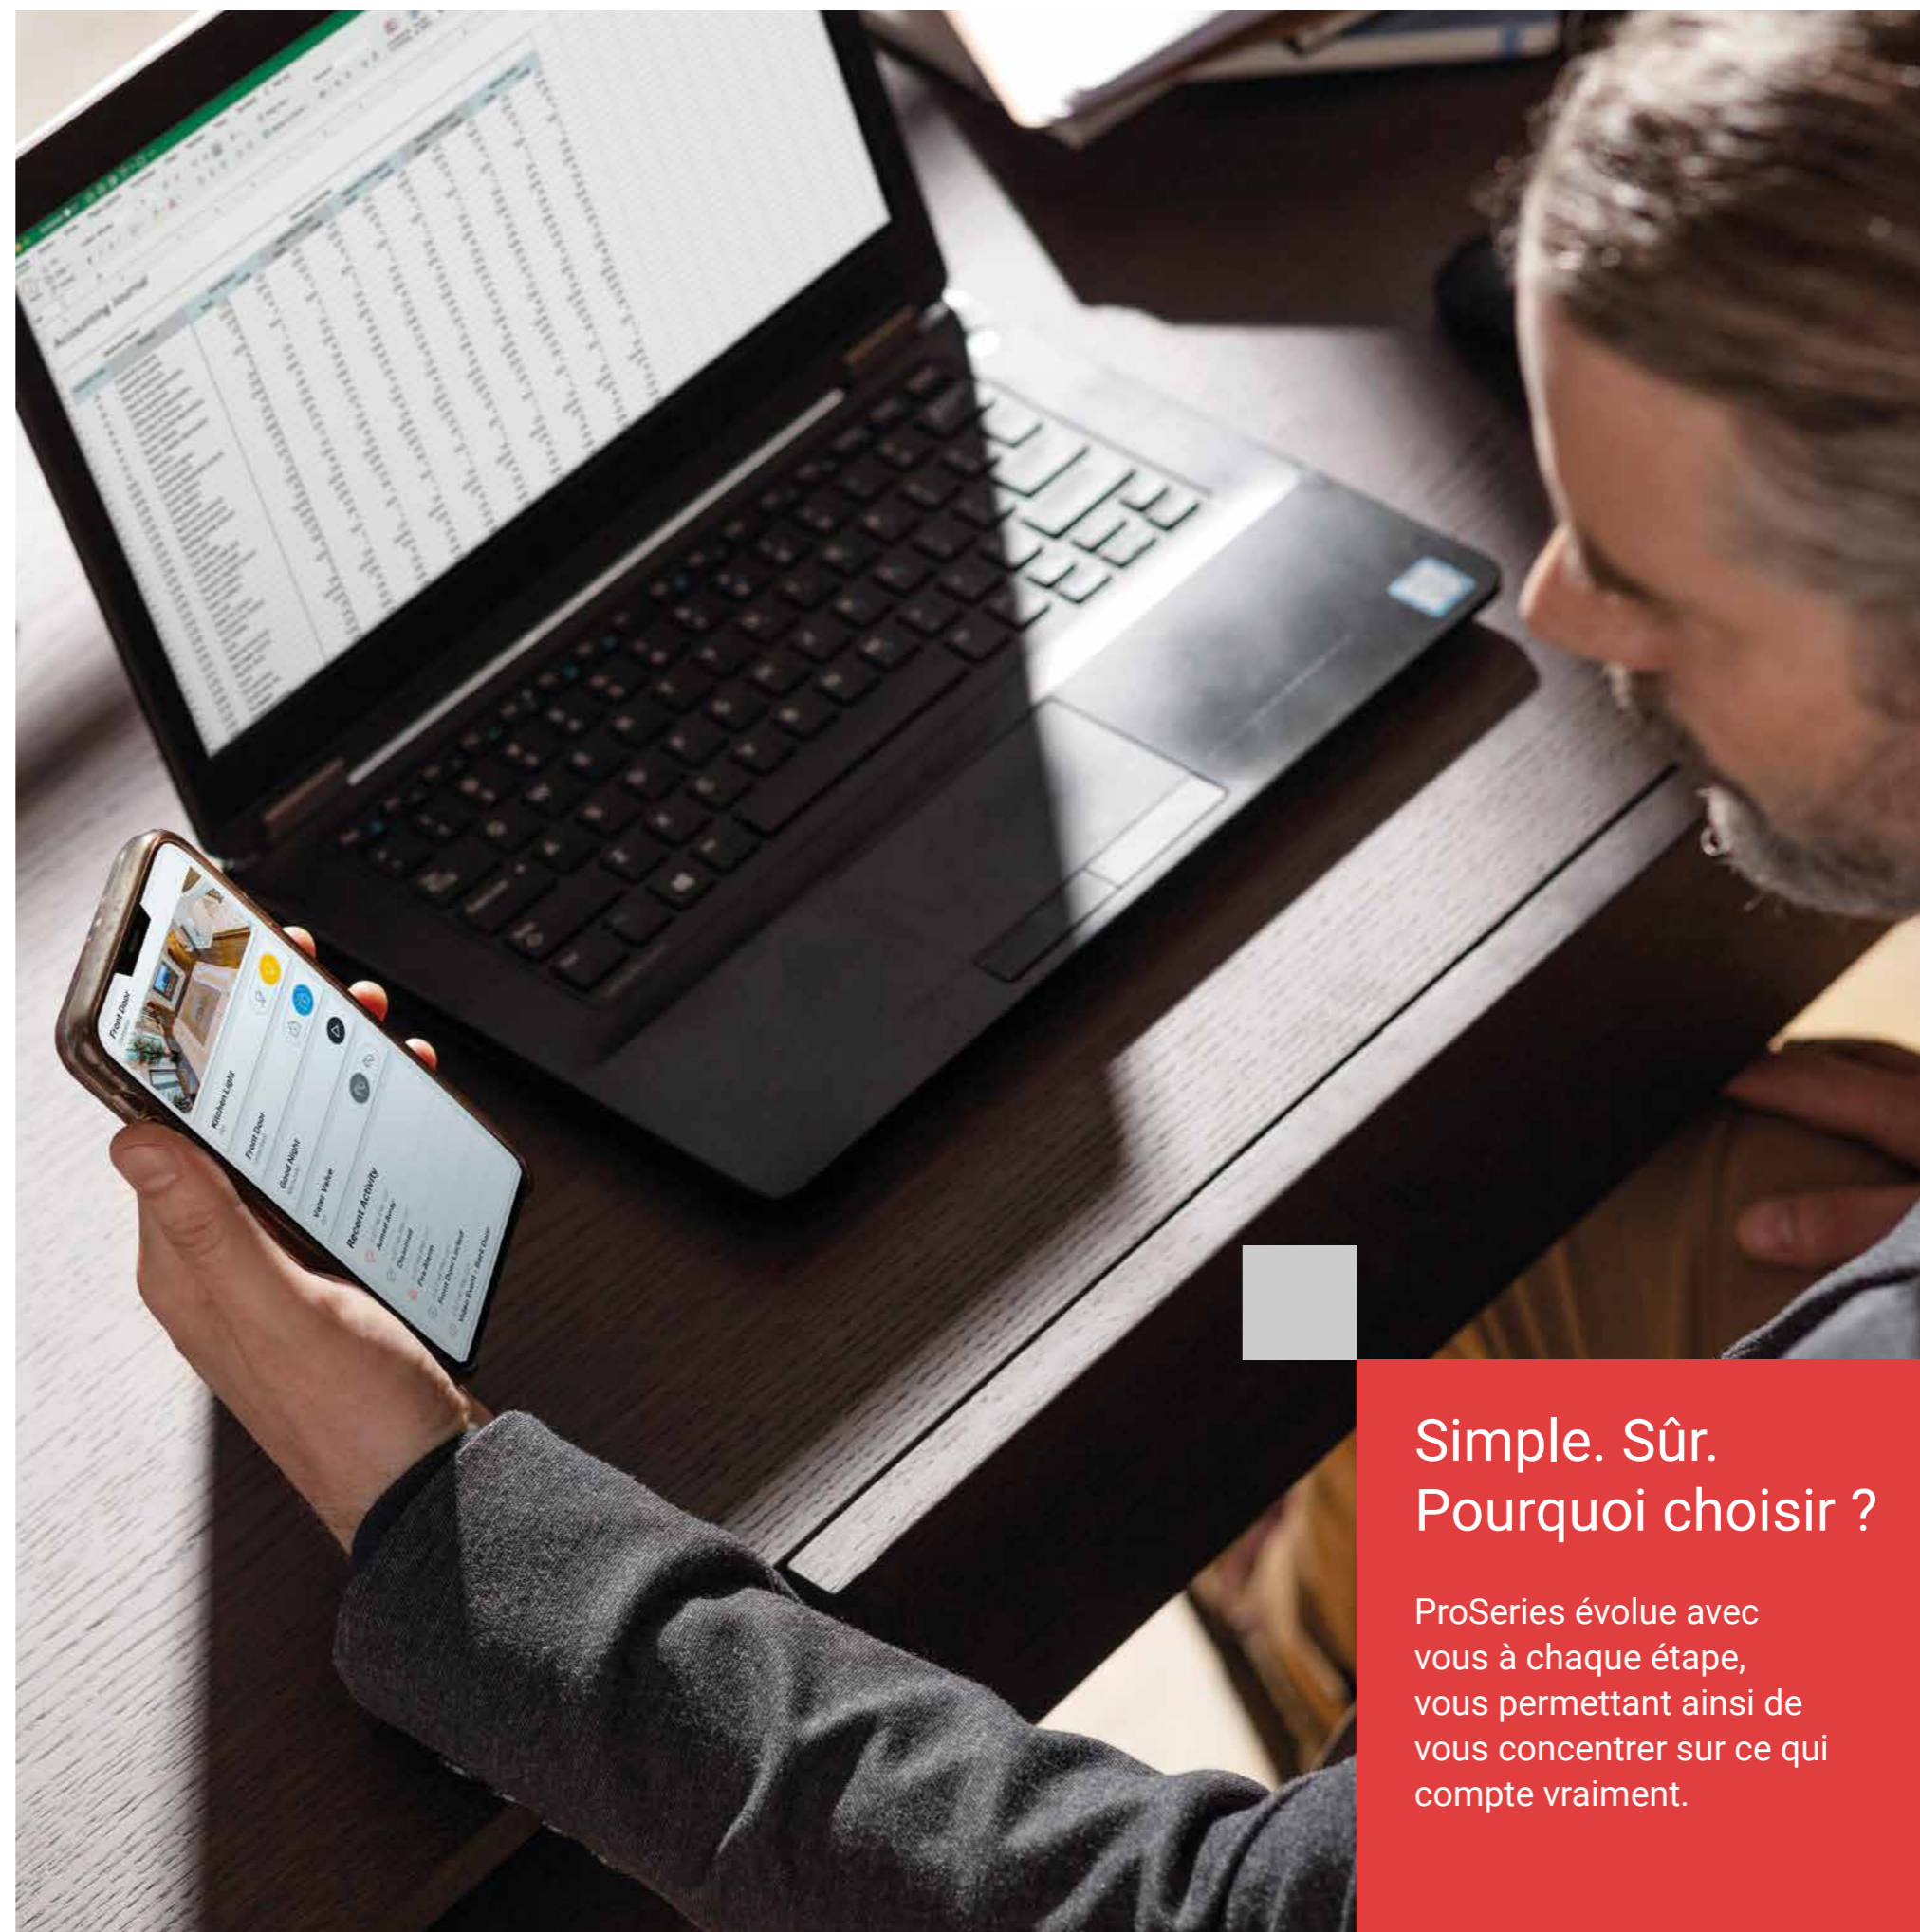

Inestimable en cas d'urgence. Sécurisé lorsque la situation ne l'est pas.

La vie est déjà suffisamment mouvementée. Vous pouvez maintenant choisir une plateforme de protection des biens et des personnes qui centralise tous vos produits de maison intelligente.

ProSeries ne vous protège pas seulement, il connecte votre maison. Des paramètres de sécurité aux réglages du thermostat, vous pouvez vérifier les ampoules et les appareils intelligents, et bien plus encore. Tout en un seul et même endroit.

Même lorsque vous n'êtes pas là, restez informé de ce qui se passe dans votre maison grâce à l'application Resideo Total Connect 2.0. Ces fonctions de paramétrage de scènes assurent un accueil chaleureux, comme le réglage automatique de l'éclairage et des thermostats lorsque vous désarmez le système.

Pourquoi ProSeries ?

- Contrôle vocal
- Surveillance depuis n'importe où via une application
- Intégration de maison intelligente
- Déverrouillage/désarmement automatique
- Fonction de paramétrage de scènes

**Simple. Sûr.
Pourquoi choisir ?**

ProSeries évolue avec vous à chaque étape, vous permettant ainsi de vous concentrer sur ce qui compte vraiment.