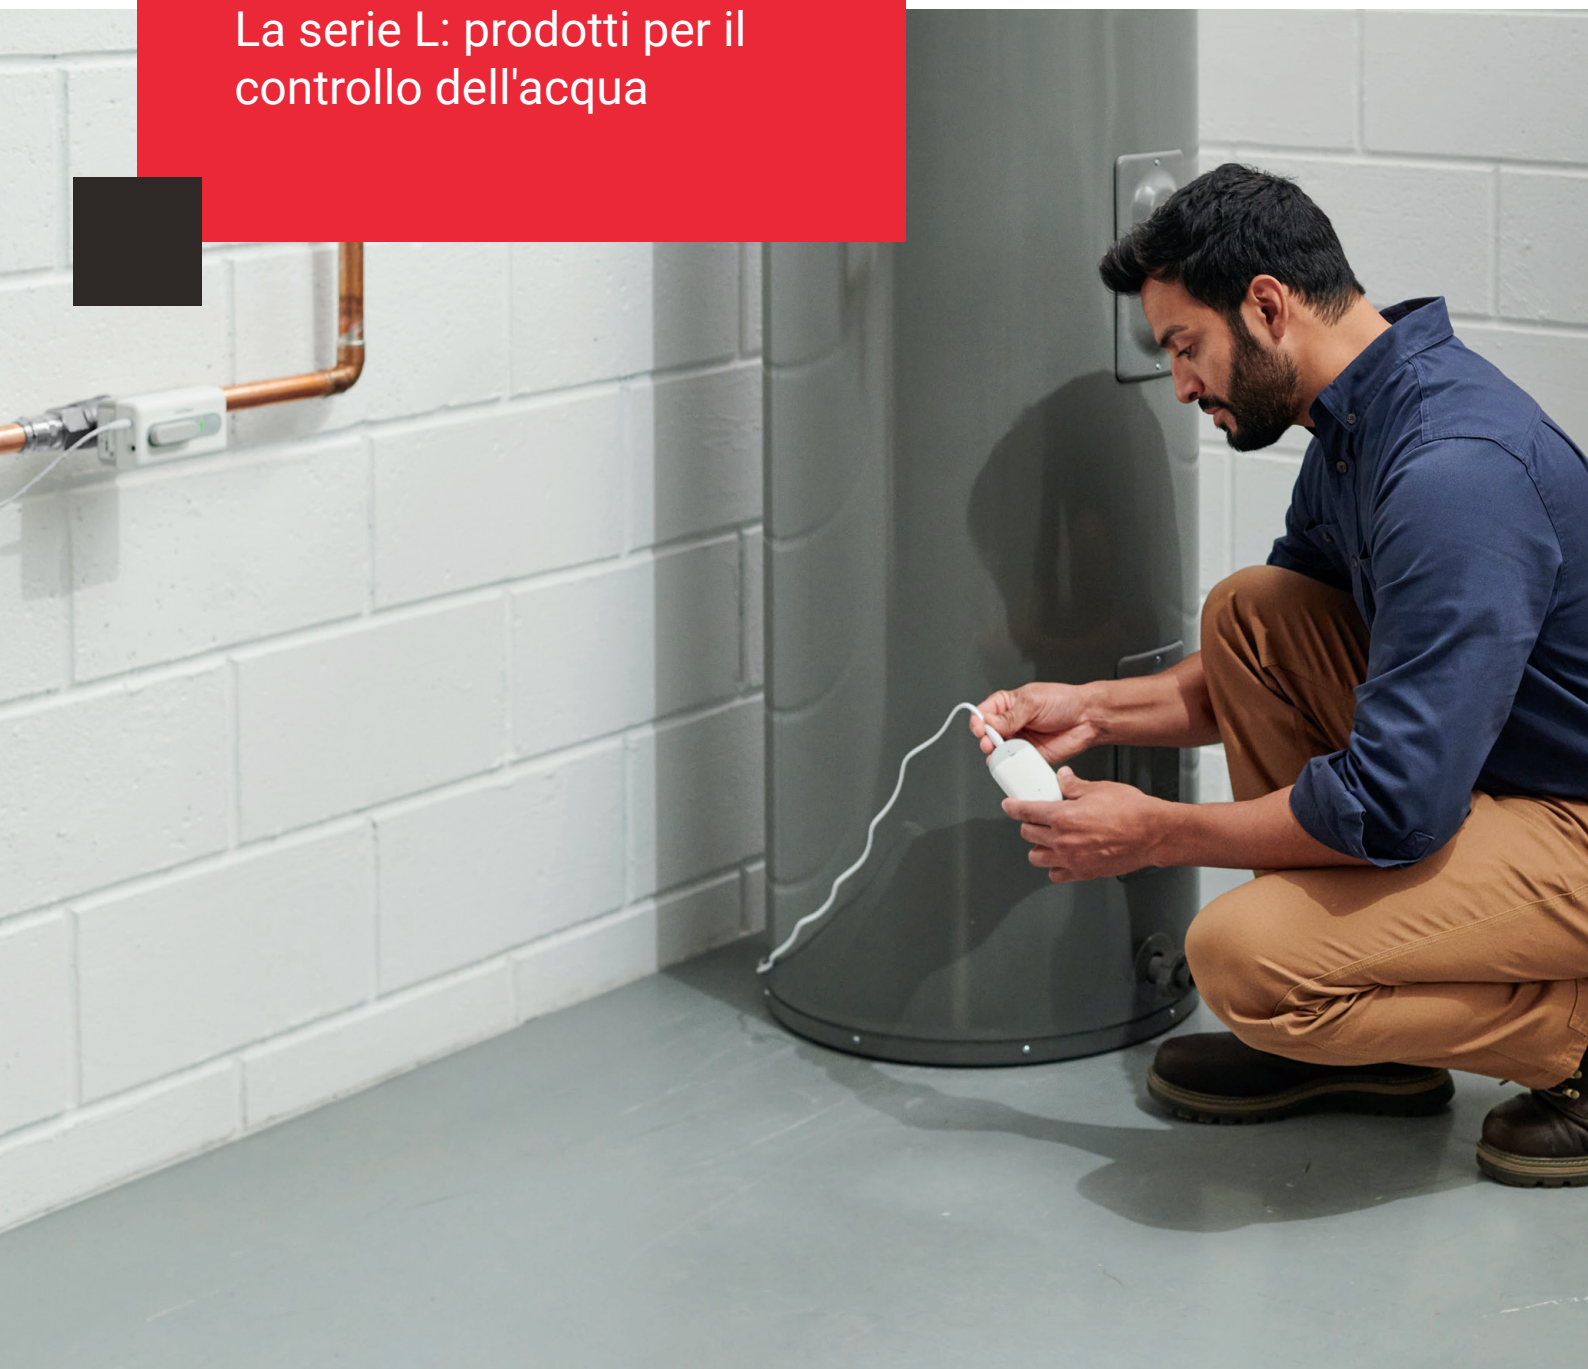

resideo

**Un completo sistema
di difesa contro le
perdite d'acqua.**

La serie L: prodotti per il
controllo dell'acqua

La tecnologia combinata di controllo delle perdite d'acqua dei prodotti per il controllo dell'acqua della serie L offre ai clienti la possibilità di bloccare le perdite prima che si verifichino danni.

Consapevolezza immediata con protezione completa

La maggior parte dei proprietari di case non sa che l'assicurazione media per danni causati dall'acqua è di € 10.000* fino a quando non si verifica una perdita o un allagamento. La valvola di intercettazione perdite d'acqua WiFi Resideo Braukmann L5 risponde alle perdite d'acqua con una risposta di spegnimento automatico, aiutando a salvaguardare gli oggetti insieme alla struttura della casa da riparazioni potenzialmente costose. Aggiungi ulteriori rilevatori di perdite d'acqua e di congelamento per fornire un livello di sicurezza ancora maggiore.

PRODOTTI E CARATTERISTICHE

Rilevatore di perdite d'acqua e gelo L1 WiFi

- **Consapevolezza avanzata delle perdite** Avvisi di perdite o tubi congelati con notifiche sullo smartphone, oltre ad avvisi in loco con luci a LED e un allarme da 100 dBA.
- **Configurazione rapida** Il dispositivo a batteria è installato vicino a uno scaldabagno, una lavatrice, un lavandino o una lavastoviglie; quindi, l'app Resideo ti guida nella connessione al WiFi di casa. Non è richiesto alcun hub o base.
- **Estendi la portata** Include un cavo da 1,5 m che rileva l'acqua per tutta la sua lunghezza. Copri l'intera casa aggiungendo ulteriori dispositivi o estendi i cavi del sensore per espandere la copertura fino a 152 m.
- **Cavo sensore riutilizzabile** Ripristina facilmente il dispositivo dopo aver rilevato l'acqua. Quando il cavo è completamente asciutto, ricollegalo ed è pronto per l'uso. In alternativa, tieni i cavi dei sensori extra sul tuo furgone.