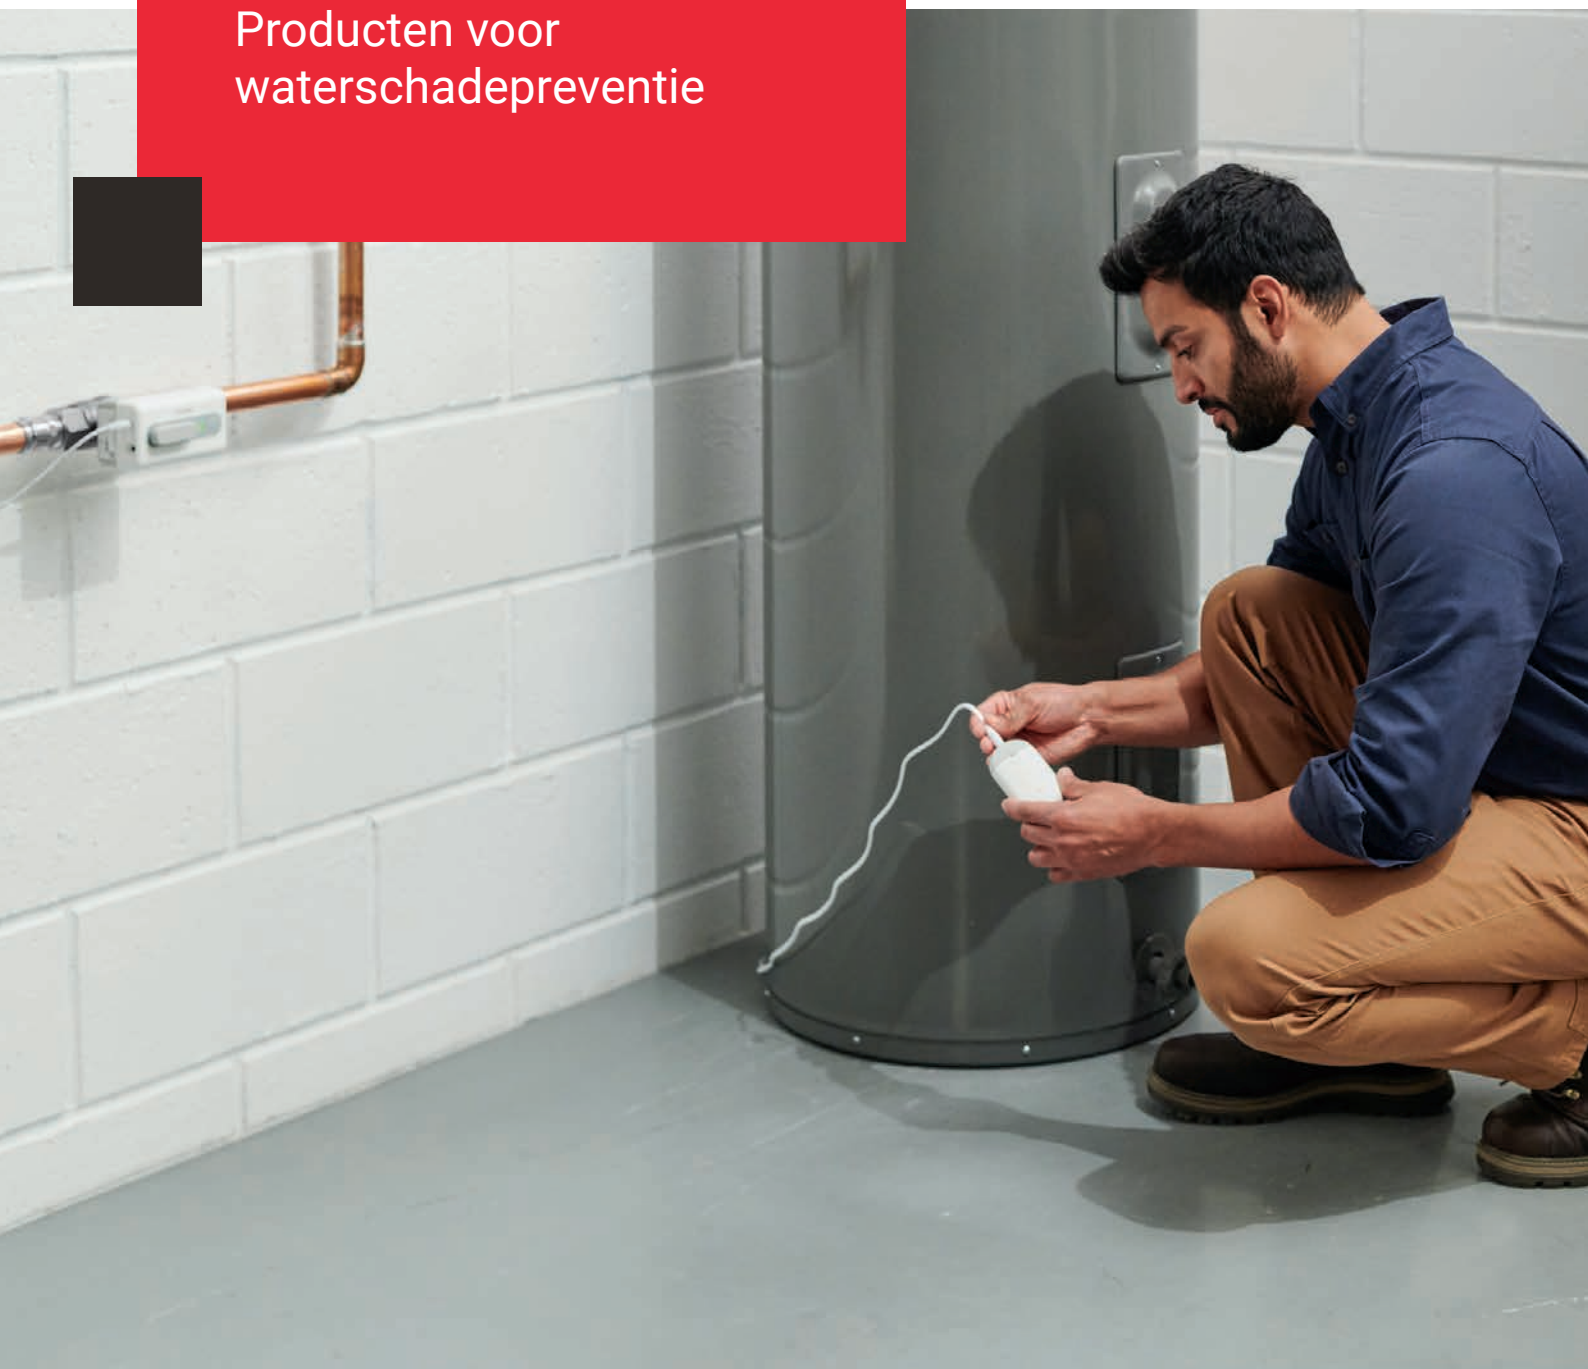

resideo

Complete beveiliging tegen waterlekkage

De L-serie:
Producten voor
waterschadepreventie

De gecombineerde waterschadepreventietechnologie van de L-serie producten geeft uw klant de mogelijkheid om schade die ontstaat door waterlekkages te voorkomen.

Directe meldingen en uitgebreide bescherming

Een schadeclaim vanwege waterlekkage ligt gemiddeld rond de 10.000 euro. Veel woningeigenaren beseffen dit pas wanneer het al te laat is. De Resideo Braukmann L5 WiFi-waterlekkage-afsluiter sluit het water automatisch af wanneer er een lekkage wordt gedetecteerd. Zo zijn eigendommen én het huis beschermd tegen mogelijk dure schade. Voeg extra Resideo WiFi-waterlekkage- en vorstdetectoren toe voor nog meer zekerheid.

PRODUCTEN EN EIGENSCHAPPEN

L1 WiFi-waterlekkage- en vorstdetector

- Geavanceerde lekherkenning**
 Waarschuwt voor lekkages of bevroren leidingen door middel van smartphone meldingen, led indicatoren op locatie en een 100 dBA-alarm.
- Eenvoudige installatie**
 De op batterijen werkende detector wordt geplaatst in de buurt van een wasmachine, gootsteen of vaatwasser. De Resideo app begeleidt u bij het verbinden met de WiFi. Een hub of basisstation is overbodig.
- Het bereik vergroten**
 Inclusief een kabel van 1,5 meter die water over de gehele lengte detecteert. Voeg extra detectoren toe of verleng de sensorkabels tot maximaal 152 meter om de dekking binnen het hele huis uit te breiden.
- Herbruikbare sensor**
 Reset het apparaat eenvoudig na de waterdetectie. Een droge kabel is weer klaar voor gebruik.