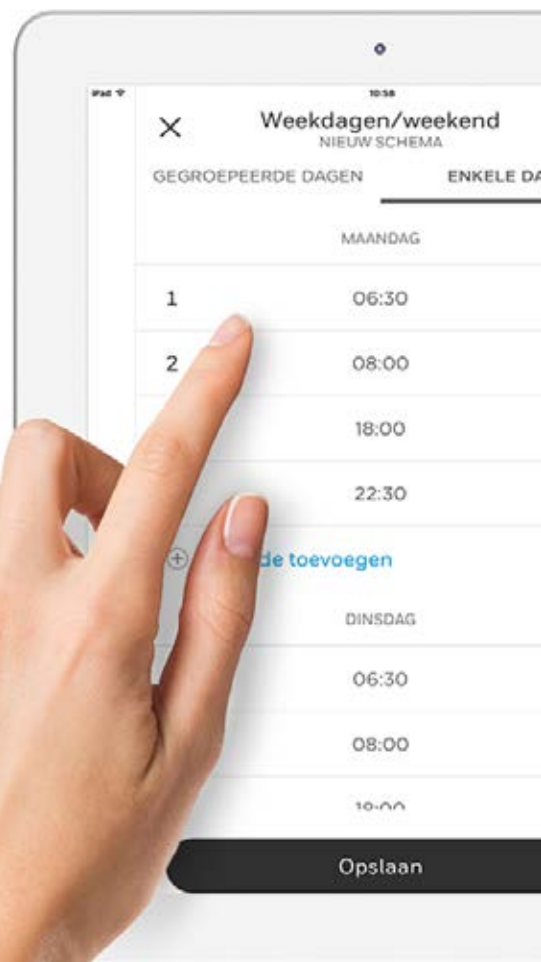

Ontwikkeld voor nu en de toekomst

De Honeywell Home app.

Geen gecompliceerde installeurstellingen meer; de Honeywell Home app maakt een snelle installatie via smartphone of tablet mogelijk en garandeert een correcte installatie, die direct klaar is voor uw klant om te gebruiken.

Volledige controle. Waar en wanneer u wilt.

Met de Honeywell Home app heeft uw klant complete controle over het wooncomfort. Vanaf elke willekeurige locatie.

- Met de overzichtelijke Honeywell Home App kunnen uw klanten eenvoudig de temperatuur instellen en het programma wijzigen.
- Overzichtelijke en duidelijke displays zorgen ervoor dat uw klant de controle heeft.
- Simpele op locatie gebaseerde temperatuurinstelling (geofencing).
- Gebruikersregistratie en configuratie in de Honeywell Home app. Niet nodig om een website te bezoeken.
- Weer rapportage.
- Automatische synchronisatie tussen thermostaat en app.