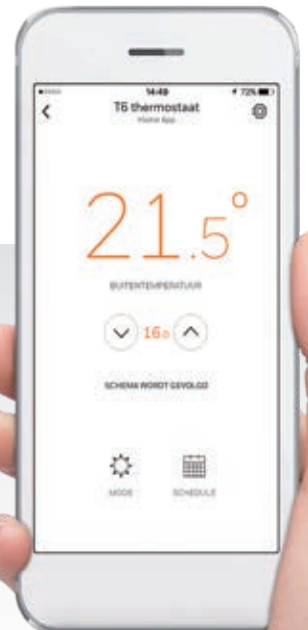

Vier soorten slim.

De T6 Slimme Thermostaat is hét antwoord op de vraag naar eenvoudige, slimme en intuïtieve thermostaten. Deze innovatieve thermostaat biedt een slim overzichtelijk touch screen bedienpaneel, een slimme optimaliserende ketelaansturing en bediening op afstand via smartphone of tablet.

Slimme, universele ketelaansturing. De T6 past zowel op een aan/uit als op een OpenTherm toestel.

Slimme, intuïtieve touch screen voor het eenvoudig bedienen van de verwarming

Slimme bediening via smartphone en tablet stelt gebruikers in staat het wooncomfort vanaf elke willekeurige locatie te regelen

Slimme, voor-geprogrammeerde thermostaat: alle instellingen zijn al af fabriek gedaan.

Slimmer voor u en uw klanten

Voordelen voor gebruikers:

-  **Touch screen bediening** voor vereenvoudigd programmeren en instellen van de temperatuur.
-  **Vooraf ingesteld programma** geeft uw klanten een uitgebreide keuze aan voorgeprogrammeerde instellingen. Inclusief 7-, 5/2- en 1-dagsprogramma met tot zes perioden per dag en 'afwezig'.
-  **Zelflerend en optimaliserend** met 'optimale start en stop' voor de ketelaansturing. Voor een nóg efficiëntere samenwerking tussen thermostaat en ketel.
-  **Bediening via smartphone/tablet** voor complete controle over de verwarming. Waar ook ter wereld
-  **Locatiegebaseerd temperatuurinstelling (geofencing)** voegt een extra functionaliteit voor energie-efficiëntie toe. Makkelijk en moeiteloos. De temperatuurinstelling van de thermostaat wordt automatisch aangepast op basis van de locatie van de gebruiker.