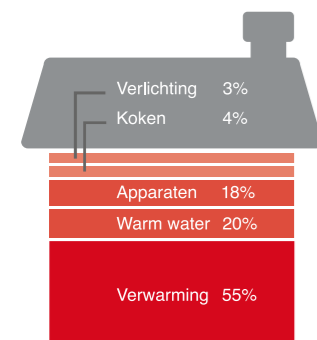

Gemiddeld energieverbruik in een Nederlands huishouden

Efficiënt en energiezuinig

Weet u dat uw energierekening voor zo'n 55% bestaat uit kosten voor het verwarmen van de woning? Uw wooncomfort biedt dus een bijzonder groot besparingspotentieel. Dankzij de economische en efficiënte verwarmingsregeling van de Chronotherm Touch gebruikt u continu minder energie voor de verwarming. Zeven dagen in de week, 24 uur per dag. Besparen was nog nooit zo comfortabel!