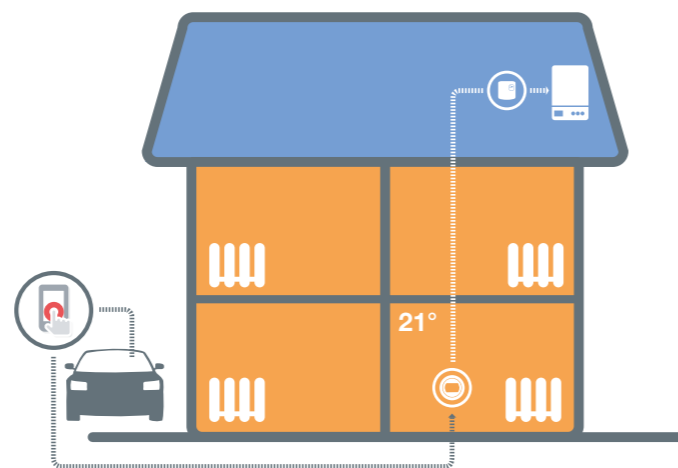

## Profiteer van optimale controle

Het vertrouwde 'rondje' van Honeywell Home is er ook in een slimme, *connected*-uitvoering. Deze Round is eenvoudig te bedienen, ook met uw smartphone. Via de Total Connect Comfort-app hebt u altijd en overal de controle over de verwarming. Dat geeft maximaal comfort tegen minimale energiekosten. De Round Connected is geschikt voor elk verwarmingssysteem: er is een type voor modulerende Open Therm-cv-ketels en een type voor aan/uit-ketels.

De temperatuurinformatie op de Round Connected, die duidelijk wordt aangegeven op de thermostaat, is ook beschikbaar via de app. U kunt de gewenste temperatuur instellen op de thermostaat zelf of met uw smartphone of tablet. Op die manier kunt u ook een weekprogramma instellen, zodat de Round een klokthermostaat wordt.

### Meer controle op afstand te bedienen via de app

De tijd dat u eerst naar huis moest om de verwarming aan te zetten, is voorgoed voorbij. Ook uw wooncomfort regelt u gewoon met uw smartphone.

De Round Connected van Honeywell Home bedient u met de handige Total Connect Comfort-app. Een gratis app voor smartphone of tablet zónder abonnementskosten. Hiermee kunt u de verwarming vanaf een afstand bedienen, op elke willekeurige locatie: vanaf het werk, vanuit de auto of vanaf uw vakantieadres. Voortaan krijgt u bij thuiskomst altijd een warm welkom.