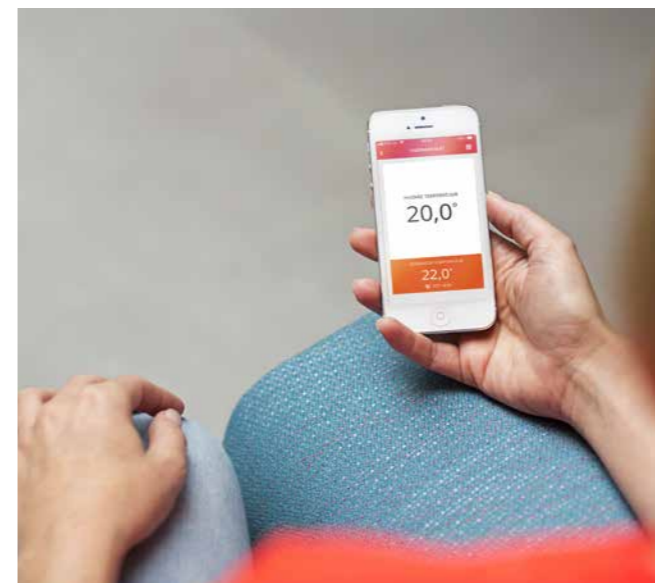

## Profiteer van optimale controle

Het vertrouwde 'rondje' van Honeywell Home is er ook in een slimme, *connected*-uitvoering. Deze Round is eenvoudig te bedienen, ook met uw smartphone. Via de Total Connect Comfort-app hebt u altijd en overal de controle over de verwarming. Dat geeft maximaal comfort tegen minimale energiekosten. De Round Connected is geschikt voor elk verwarmingssysteem: er is een type voor modulerende Open Therm-cv-ketels en een type voor aan/uit-ketels.

De temperatuurinformatie op de Round Connected, die duidelijk wordt aangegeven op de thermostaat, is ook beschikbaar via de app. U kunt de gewenste temperatuur instellen op de thermostaat zelf of met uw smartphone of tablet. Op die manier kunt u ook een weekprogramma instellen, zodat de Round een klokthermostaat wordt.

### Meer controle op afstand te bedienen via de app

De tijd dat u eerst naar huis moest om de verwarming aan te zetten, is voorgoed voorbij. Ook uw wooncomfort regelt u gewoon met uw smartphone.

De Round Connected van Honeywell Home bedient u met de handige Total Connect Comfort-app. Een gratis app voor smartphone of tablet zónder abonnementskosten. Hiermee kunt u de verwarming vanaf een afstand bedienen, op elke willekeurige locatie: vanaf het werk, vanuit de auto of vanaf uw vakantieadres. Voortaan krijgt u bij thuiskomst altijd een warm welkom.