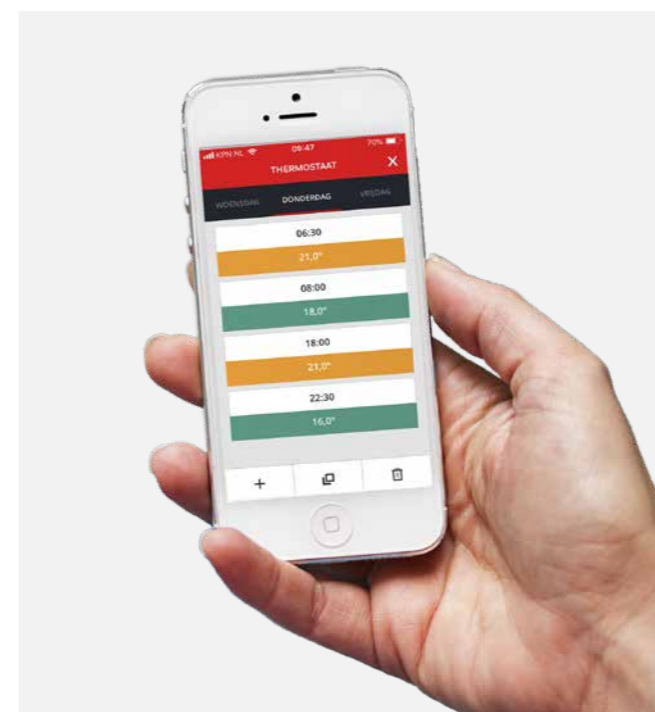

De temperatuurinformatie op de Round Connected, die duidelijk wordt aangegeven op de thermostaat, is ook beschikbaar via de app. U kunt de gewenste temperatuur instellen op de thermostaat zelf of met uw smartphone of tablet. Op die manier kunt u ook een weekprogramma instellen, zodat de Round een klokthermostaat wordt.

### Meer controle op afstand te bedienen via de app

De tijd dat u eerst naar huis moest om de verwarming aan te zetten, is voorgoed voorbij. Ook uw wooncomfort regelt u gewoon met uw smartphone.

De Round Connected van Honeywell Home bedient u met de handige Total Connect Comfort-app. Een gratis app voor smartphone of tablet zónder abonnementskosten. Hiermee kunt u de verwarming vanaf een afstand bedienen, op elke willekeurige locatie: vanaf het werk, vanuit de auto of vanaf uw vakantieadres. Voortaan krijgt u bij thuiskomst altijd een warm welkom.

### Minder energie de slimste manier om snel te besparen

Wist u dat tot 55% van de gemiddelde energierekening uit verwarmingskosten bestaat? Honeywell Home helpt! Door met de Round Connected energiebewuster te stoken en de energiebesparende functies consequent toe te passen, kan een huishouden tot wel 22% op deze kostenpost besparen. Gewoonweg door alleen te verwarmen wanneer dat nodig is. Ook de Total Connect Comfort-app levert hier een behoorlijke bijdrage aan. U kunt immers nooit meer vergeten de verwarming uit te zetten.

### Programmeerbaar nog meer besparingspotentieel

De Round Connected kan geheel volgens uw persoonlijke leefritme worden geprogrammeerd. Voor zeven dagen per week tot zes perioden per dag. Gewoon via de app op uw smartphone of tablet. De app biedt ook eenvoudige sneltoetsen zoals 'Besparing ECO', 'Verwarming UIT' of 'Afwezig'. Zo kunt u de warmtevraag snel aanpassen en nog meer besparen. De Round Connected werkt ook in perfecte harmonie samen met Amazon Echo, Google Home en IFTTT: handige diensten waarmee u de verwarming van uw huis nog slimmer en zorgeloos aan kunt sturen.