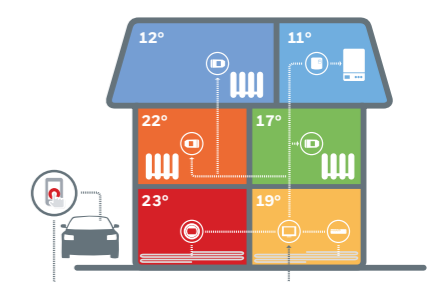

Voor meer informatie
resideo.com/nl/nl

Honeywell Home

Honeywell Home

De eenvoud van comfort

Kamer- en klokthermostaten

Functionaliteitenoverzicht Honeywell Home thermostaten

	On-off T87G2014-E	Wireless On-off Y87RF2012	Connected On-off Y87RF2032	Modulation T87M2018	Modulation Plus T87C2055	Connected Modulation Y87C2004	Wireless Modulation Y87RF2008	Heat-cool T87HC2011	Wireless (los) T87RF2025	DT4 On-off DT40	DT4R Wireless On-off YT42RF	DT4 Modulation DT41SPM	DT4R Wireless (uni) YT43MRF	DT4R Wireless (los) DTS42	Focus Pro TH5110D1022/U	On-off TH8200G1004	Modulation TH8210M1003	T4 On-off T4H110A1023	T4M Modulation T4H310A3032	T4RF Wireless (uni) Y4H910RF4004	T6 wandmodel (uni, wit) Y6H910WF4032	T6 wandmodel (uni, zwart) Y6H810WF1005	T6RF Wireless (zwart) Y6H910RW4013	Evohome On-off ATP921R3100	Evohome Modulation ATP951M3118
Wandmontage	X	X	X	X	X	X	X	X	X	X	X	X	X	X	X	X	X	X	X	X	X	X	X	X	
Tafelstandaard												X	X							X			X	X	
Verbinding draadloos		X	X				X		X		X	X	X						X			X	X	X	
Verbinding internet			X			X														X	X	X	X	X	
Aansturing CV-toestel																									
CV-toestel aan-uit: 24V / 24V Powerstealing 2)	X 2)	X	X							X	X		X		X	X		X	X	X	X	X	X	X	
CV-toestel OpenTherm / OpenTherm Smart Power 2)				X	X	X	X	X				X 2)	X				X		X	X	X	X		X	
CV-ketel Intergas RF2, draadloos zonder losse ontvanger									X				X												
Warmtepomp verwarmen				X	X	X	X	X		X	X	X	X		X		X		X 2)	X	X	X	X	X	
Warmtepomp verwarmen en koelen								X		7)	7)	X	X		X		X							X	
Klep stadsverwarming of zoneafsluiter 24V	X	X	X							X	X		X		X	X		X		X	X	X	X	X	
Schakelt sterkstroom 230VAC 3A		X	X							X	X		X					X		X	X	X	X	X	
Instelbaar op snelheid warmteafgifte (schakelingen per uur)	X			X	X	X		X		X	X		X		X	X	X	X	X	X	X	X	X	X	
Temperatuur instellen																									
Handmatig	X	X	X	X	X	X	X	X	X	X	X	X	X	X	X	X	X	X	X	X	X	X	X	X	
Klokprogramma		8)	X		8)	X			8)							X	X	X	X	X	X	X	X	X	
Begrenzen		X	X	X	X	X	X	X	X	X	X	X	X	X	X	X	X	X	X	X	X	X	X	X	
Blokkeren																X	X	X	X	X	X	X	X	X	
Zelflerende aanwarming (optimalisatie)																X	X	X	X	X	X	X	X	X	
Afwezigheidsdetectie m.b.v. smartphone (geofencing)		8+9)	X 9)		8+9)	X 9)														X	X	X	X 9)	X 9)	
Bediening																									
Programmeren op de thermostaat																X	X	X	X	X	X	X	X	X	
Programmeren met app (smartphone/tablet)		8)	X		8)	X															X	X	X	X	
Bediening op afstand, ook buiten NL		8)	X		8)	X															X	X	X	X	
Werkt met Homey		8)	X		8)	X															X	X	X	X	
Werkt met Apple Homekit & Siri																					X	X	X		
Werkt met Google Home		8)	X		8)	X															X	X	X	X	
Werkt met Amazon Alexa		8)	X		8)	X															X	X	X	X	
Weersafhankelijke regeling																									
Weersafhankelijke regeling 3)																	X						4)	4)	
Openhaard functie																	X 3)						4)	4)	
Binnentemperatuur-compensatie uitschakelbaar																	X								
Verstelling t.o.v. de stooklijn mogelijk																	X								
Gebruikt buitenvoeler ketelfabrikant 3)																	X								
Buitentemperatuur compensatie (comfort en besparing)																							X	X	
Overige functies																									
Draadloze zoneregeling met radiatorregelaars HR92																							X	X	
Zoneregeling met vloerverdeleregelaar HCC100				X	X			X	X			X	X				X						X	X	
Geschikt voor koeling								X 5)		7)	7)	X	X	X	X		X 5)						X 6)	X 6)	
Internet connectie		8)	gateway		8)	gateway	8)		8)											wifi	wifi	wifi	wifi	wifi	
ErP-klasse bijdrage +2% +3% +4% +5%	2%	2%	2%	3%	3%	3%	3%	3%	3%	ntb	2%	2%	3%	3%	ntb	2%	2%	3%	2%	3%	3%	3%	3%	5%	