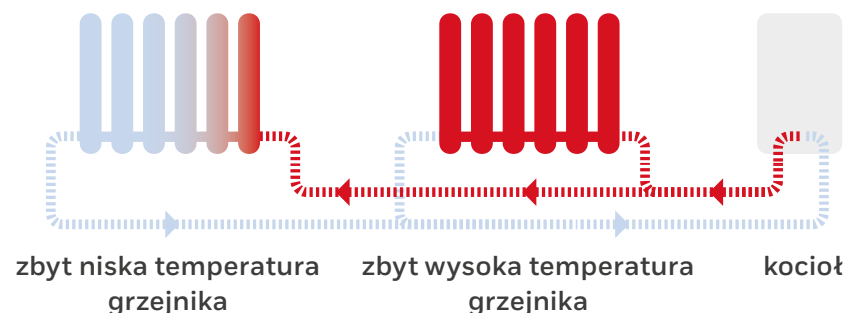

Poprzez optymalizację dystrybucji wody w całym systemie grzewczym, równoważenie hydrauliczne zwiększa ogólny komfort oraz szybkość ponownego nagrzewania się grzejników po schłodzeniu.

Większy komfort dzięki optymalnemu rozprowadzeniu ciepła we wszystkich grzejnikach i pomieszczeniach

Obniżenie kosztów energii dzięki bardziej efektywnej pracy poszczególnych komponentów

System jest dobrze zrównoważony, co oznacza, że grzejniki i rury nie wydają uciążliwych hałasów

Łatwa instalacja i proste automatyczne równoważenie hydrauliczne dzięki dopasowaniu do tradycyjnych zaworów termostatycznych

Źle zrównoważona instalacja centralnego ogrzewania

Ryzyko wysokiego zużycia paliwa w zimnych pomieszczeniach.

Dobrze wyregulowana instalacja centralnego ogrzewania

Niskie zużycie paliwa, wysoki komfort.

Szkolenia