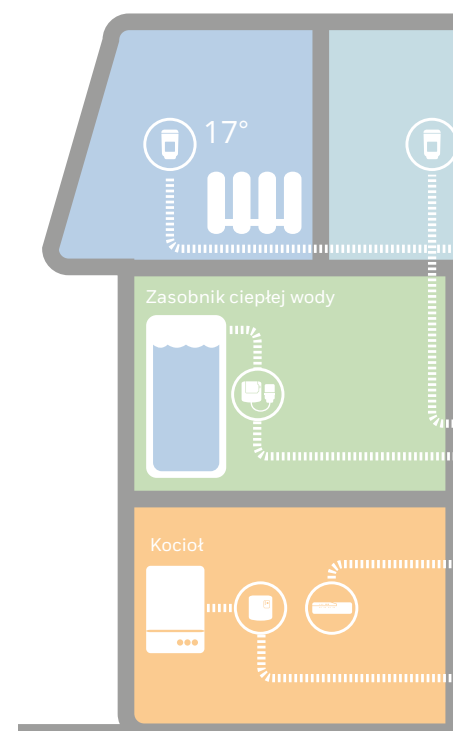

TERMOSTAT POKOJOWY