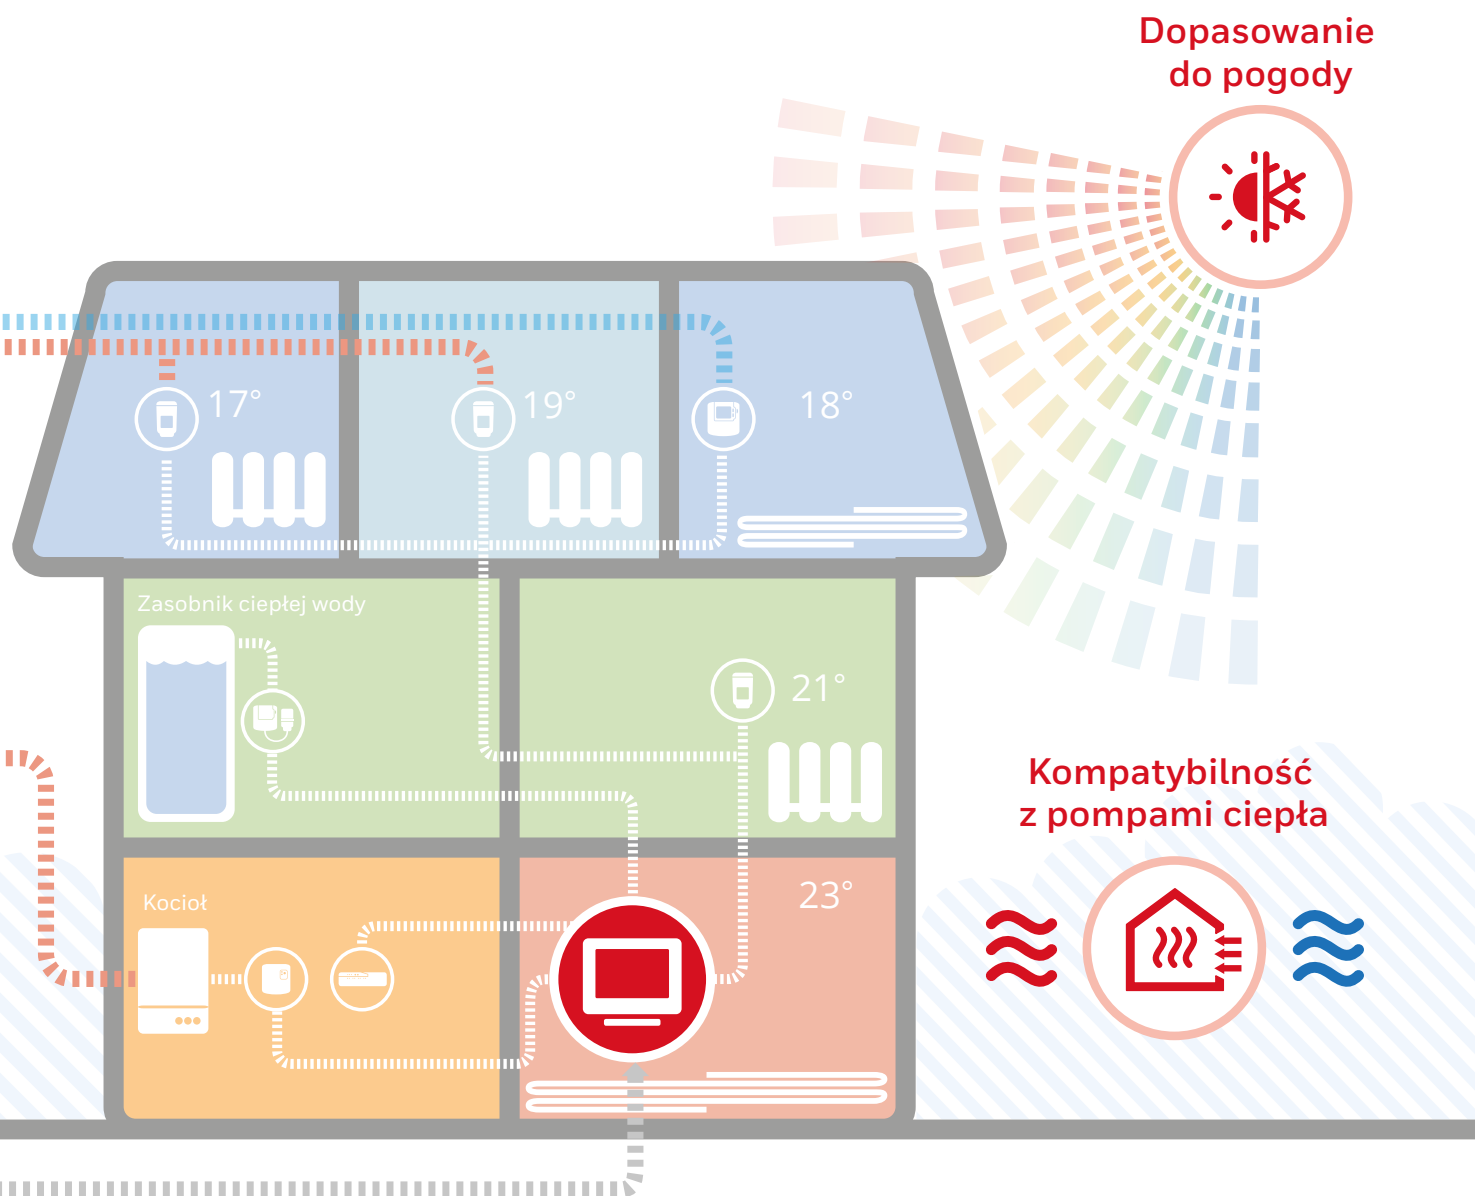

STEROWANIE OGRZEWANIEM I CHŁODZENIEM

Twoi klienci mogą z łatwością przełączać między trybem ogrzewania i chłodzenia, kontrolując temperaturę w każdej strefie z osobna w celu uzyskania maksymalnego komfortu. Dzięki temu będą mogli cieszyć się ciepłem w zimie i chłodem w lecie.

ZARZĄDZANIE OBCIĄŻENIEM CIEPLNYM

Evohome automatycznie uczy się pojemności cieplnej każdej strefy, aby lepiej zarządzać pracą kotła. Pozwala to ograniczyć nieefektywne, wysokie temperatury powrotu i utrzymać obciążenie kotła na możliwie najniższym poziomie.

DOPASOWANIE DO POGODY

Lepsza kontrola komfortu strefy i zużycia energii w oparciu o temperaturę zewnętrzną, temperaturę w pomieszczeniu i wartość zadaną przez użytkownika. Jest to rozwiązanie bardziej zaawansowane niż kompensacja warunków pogodowych i pozwoli stworzyć najlepszą możliwą strefę komfortu.