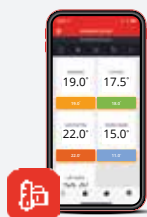

- Kocioł typu on/off (włącz/wyłącz) lub zawór strefowy
- Kocioł z komunikacją OpenTherm
- Pompa ciepła
- Ogrzewanie miejskie
- Palniki na pellet

INTELIWENTNE STEROWANIE

Możliwość sterowania w prosty sposób, zawsze i z dowolnego miejsca: